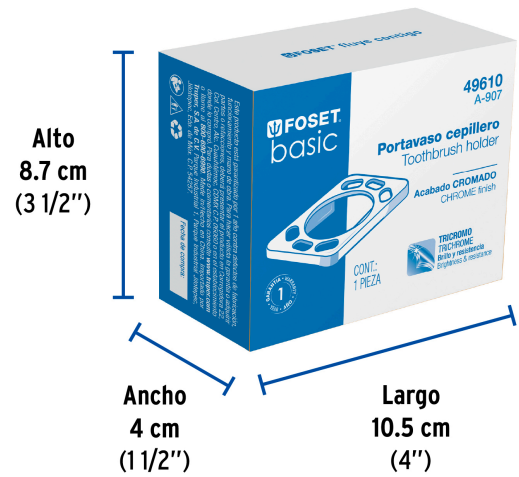

FOSETbasic

CÓDIGO: 49610 CLAVE: A-907

Portavaso cepillero, metálico, cromo, BASIC

- Metálico
- Con sistema de montaje para semiempotrar
- Incluye taquetes y tornillería para su instalación

**Certificaciones y garantías****Especificaciones**

Acabado	Cromo
Largo x ancho	10 x 7 cm
Peso	65 g
Empaque individual	Caja
Inner	4
Máster	24
Pallet	2016

País de origen

Fabricado en China bajo las estrictas especificaciones de GRUPO TRUPER

Imágenes complementarias

Portavaso
metálico

EMPAQUE INDIVIDUAL

Peso: 0.1 kg (0.2 lb)

Imágenes complementarias

EMPAQUE INNER

EMPAQUE MASTER