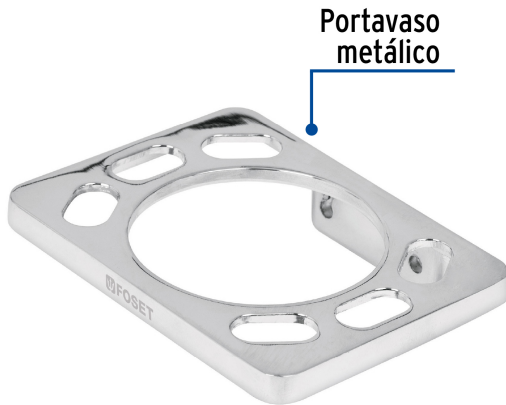

FOSETbasic

CÓDIGO: 49610 CLAVE: A-907

Portavaso cepillero, metálico, cromo, BASIC

- Metálico
- Con sistema de montaje para semiempotrar
- Incluye taquetes y tornillería para su instalación

**Certificaciones y garantías****Especificaciones**

Acabado	Cromo
Largo x ancho	10 x 7 cm
Peso	65 g
Empaque individual	Caja
Inner	4
Máster	24
Pallet	2016

País de origen**Fabricado en China bajo las estrictas especificaciones de GRUPO TRUPER**

Imágenes complementarias

Portavaso metálico

EMPAQUE INDIVIDUAL

Peso: 0.1 kg (0.2 lb)

Imágenes complementarias

EMPAQUE INNER

EMPAQUE MASTER