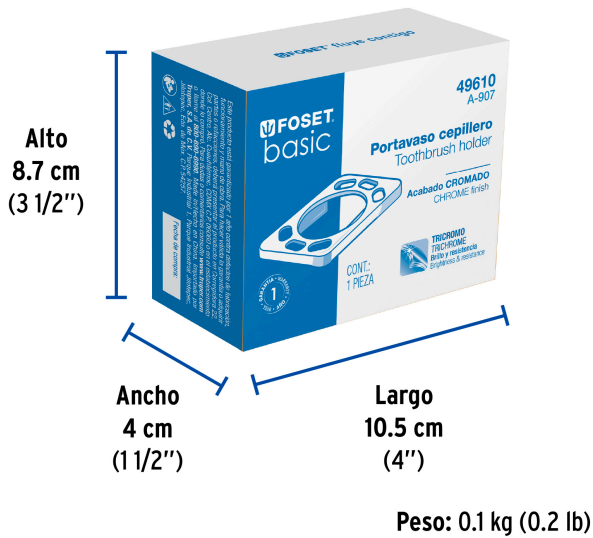

FOSETbasic

CÓDIGO: 49610 CLAVE: A-907

Portavaso cepillero, metálico, cromo, BASIC

- Metálico
- Con sistema de montaje para semiempotrar
- Incluye taquetes y tornillería para su instalación

**Certificaciones y garantías****Especificaciones**

Acabado	Cromo
Largo x ancho	10 x 7 cm
Peso	65 g
Empaque individual	Caja
Inner	4
Máster	24
Pallet	2016

País de origen**Fabricado en China bajo las estrictas especificaciones de GRUPO TRUPER**

Imágenes complementarias

EMPAQUE INDIVIDUAL

EMPAQUE INNER

Imágenes complementarias

EMPAQUE MASTER