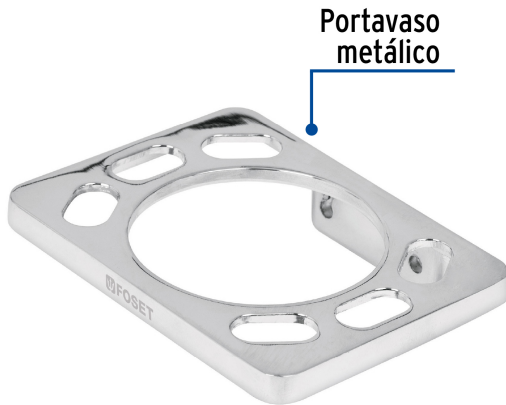

FOSETbasic

CÓDIGO: 49610 CLAVE: A-907

Portavaso cepillero, metálico, cromo, BASIC

- Metálico
- Con sistema de montaje para semiempotrar
- Incluye taquetes y tornillería para su instalación

**Certificaciones y garantías****Especificaciones**

Acabado	Cromo
Largo x ancho	10 x 7 cm
Peso	65 g
Empaque individual	Caja
Inner	4
Máster	24
Pallet	2016

País de origen**Fabricado en China bajo las estrictas especificaciones de GRUPO TRUPER**

Imágenes complementarias

EMPAQUE INDIVIDUAL

EMPAQUE INNER

Imágenes complementarias

EMPAQUE MASTER