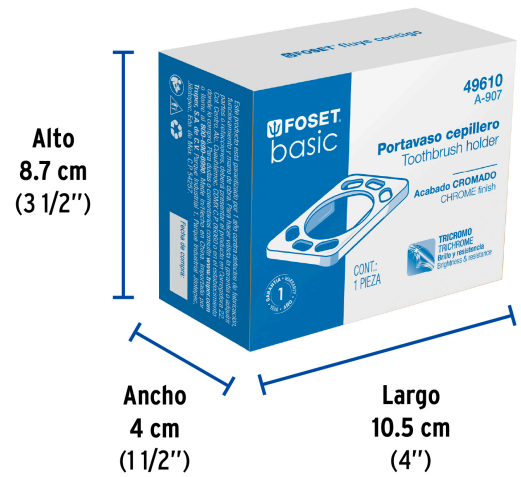

FOSETbasic

CÓDIGO: 49610 CLAVE: A-907

Portavaso cepillero, metálico, cromo, BASIC

- Metálico
- Con sistema de montaje para semiempotrar
- Incluye taquetes y tornillería para su instalación

**Certificaciones y garantías****Especificaciones**

Acabado	Cromo
Largo x ancho	10 x 7 cm
Peso	65 g
Empaque individual	Caja
Inner	4
Máster	24
Pallet	2016

País de origen**Fabricado en China bajo las estrictas especificaciones de GRUPO TRUPER**

Imágenes complementarias

Portavaso metálico

EMPAQUE INDIVIDUAL

Peso: 0.1 kg (0.2 lb)

Imágenes complementarias

EMPAQUE INNER

EMPAQUE MASTER