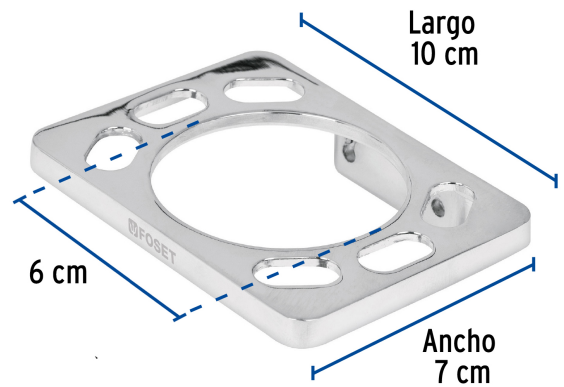

FOSETbasic

CÓDIGO: 49610 CLAVE: A-907

Portavaso cepillero, metálico, cromo, BASIC

- Metálico
- Con sistema de montaje para semiempotrar
- Incluye taquetes y tornillería para su instalación

**Certificaciones y garantías****Especificaciones**

Acabado	Cromo
Largo x ancho	10 x 7 cm
Peso	65 g
Empaque individual	Caja
Inner	4
Máster	24
Pallet	2016

País de origen**Fabricado en China bajo las estrictas especificaciones de GRUPO TRUPER**

Imágenes complementarias

Portavaso metálico

EMPAQUE INDIVIDUAL

Peso: 0.1 kg (0.2 lb)

Imágenes complementarias

EMPAQUE INNER

EMPAQUE MASTER