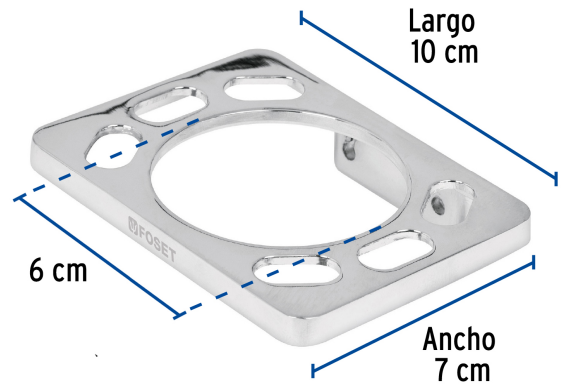

FOSETbasic

CÓDIGO: 49610 CLAVE: A-907

Portavaso cepillero, metálico, cromo, BASIC

- Metálico
- Con sistema de montaje para semiempotrar
- Incluye taquetes y tornillería para su instalación

**Certificaciones y garantías****Especificaciones**

Acabado	Cromo
Largo x ancho	10 x 7 cm
Peso	65 g
Empaque individual	Caja
Inner	4
Máster	24
Pallet	2016

País de origen

Fabricado en China bajo las estrictas especificaciones de GRUPO TRUPER

Imágenes complementarias

Portavaso
metálico

EMPAQUE INDIVIDUAL

Peso: 0.1 kg (0.2 lb)

Imágenes complementarias

EMPAQUE INNER

EMPAQUE MASTER