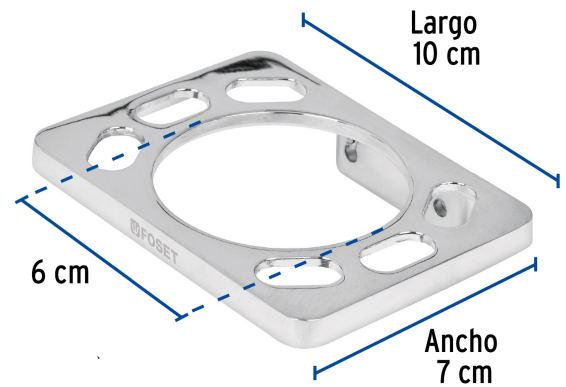

FOSETbasic

CÓDIGO: 49610 CLAVE: A-907

Portavaso cepillero, metálico, cromo, BASIC

- Metálico
- Con sistema de montaje para semiempotrar
- Incluye taquetes y tornillería para su instalación

**Certificaciones y garantías****Especificaciones**

Acabado	Cromo
Largo x ancho	10 x 7 cm
Peso	65 g
Empaque individual	Caja
Inner	4
Máster	24
Pallet	2016

País de origen**Fabricado en China bajo las estrictas especificaciones de GRUPO TRUPER**

Imágenes complementarias

EMPAQUE INDIVIDUAL

EMPAQUE INNER

Imágenes complementarias

EMPAQUE MASTER