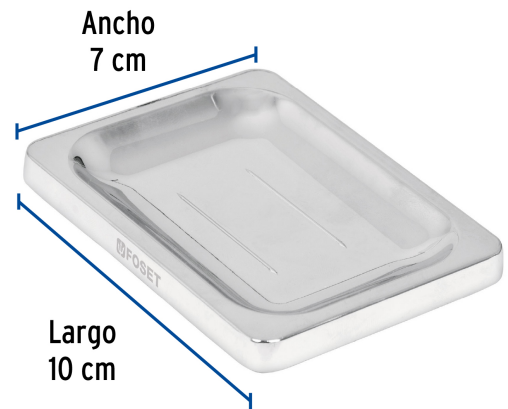

FOSETbasic

CÓDIGO: 49611 CLAVE: A-908

**Jabonera metálica, cromo, BASIC**

- Metálica
- Con sistema de montaje para semiempotrar
- Incluye taquetes y tornillería para su instalación

**Certificaciones y garantías****Especificaciones**

Acabado	Cromo
Largo x ancho	10 x 7 cm
Peso	80 g
Empaque individual	Caja
Inner	4
Máster	24
Pallet	1920

**País de origen****Fabricado en China bajo las estrictas especificaciones de GRUPO TRUPER**

**Datos de Empaque (Medidas y pesos aproximados)**

**Empaque Individual**

**Medidas:** Alto: 4.1 cm (1 1/2") Ancho: 8.3 cm (3 1/4") Largo: 10.3 cm (4")  
**Peso:** 0.1 kg (0.22 lb)

**Inner**

**Medidas:** Alto: 11.7 cm (4 1/2") Ancho: 9 cm (3 1/2") Largo: 18 cm (7")  
**Peso:** 0.5 kg (1.1 lb)

**Master**

**Medidas:** Alto: 25.6 cm (10") Ancho: 20.7 cm (8") Largo: 29 cm (11 1/2")  
**Peso:** 3.26 kg (7.19 lb)

**Imágenes complementarias**

**EMPAQUE INDIVIDUAL**

**Peso: 0.1 kg (0.2 lb)**

Imágenes complementarias