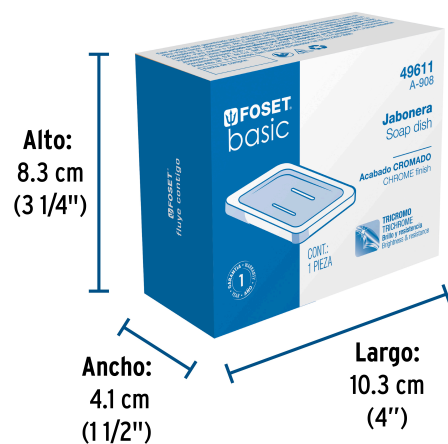

Acabado	Cromo
Largo x ancho	10 x 7 cm
Peso	80 g
Empaque individual	Caja
Inner	4
Máster	24
Pallet	1920

**País de origen****Fabricado en China bajo las estrictas especificaciones de GRUPO TRUPER**

**Datos de Empaque (Medidas y pesos aproximados)**

**Empaque Individual**

**Medidas:** Alto: 4.1 cm (1 1/2") Ancho: 8.3 cm (3 1/4") Largo: 10.3 cm (4")  
**Peso:** 0.1 kg (0.22 lb)

**Inner**

**Medidas:** Alto: 11.7 cm (4 1/2") Ancho: 9 cm (3 1/2") Largo: 18 cm (7")  
**Peso:** 0.5 kg (1.1 lb)

**Master**

**Medidas:** Alto: 25.6 cm (10") Ancho: 20.7 cm (8") Largo: 29 cm (11 1/2")  
**Peso:** 3.26 kg (7.19 lb)

**Imágenes complementarias**

**EMPAQUE INDIVIDUAL**

**Peso: 0.1 kg (0.2 lb)**

Imágenes complementarias

**EMPAQUE INNER**

Contiene: 4 piezas

Peso: 0.5 kg (1.1 lb)

**EMPAQUE MASTER**

Contiene: 6 inner (24 piezas)

Peso: 3.3 kg (7.2 lb)