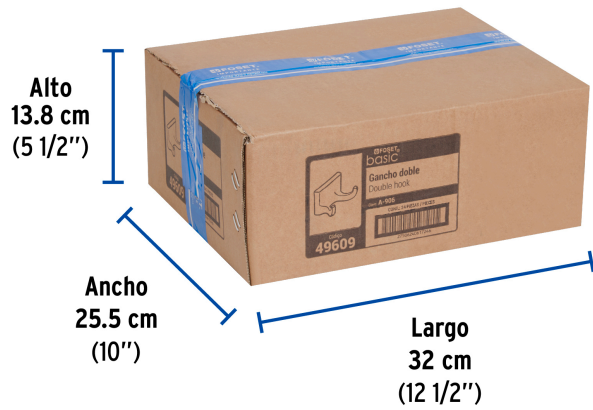

FOSETbasic

CÓDIGO: 49609 CLAVE: A-906

Gancho doble para toallas, metálico, cromo, BASIC

- Metálico
- Con sistema de montaje para semiempotrar
- Incluye taquetes y tornillería para su instalación

**Certificaciones y garantías****Especificaciones**

Acabado	Cromo
Peso	55 g
Empaque individual	Caja
Inner	4
Máster	24
Pallet	3072

País de origen**Fabricado en China bajo las estrictas especificaciones de GRUPO TRUPER**

Imágenes complementarias

EMPAQUE INDIVIDUAL

Peso: 0.09 kg (0.2 lb)

EMPAQUE INNER

Contiene: 4 piezas

Peso: 0.39 kg (0.9 lb)

Imágenes complementarias

EMPAQUE MASTER

Contiene: 6 inner (24 piezas)

Peso: 2.56 kg (5.6 lb)