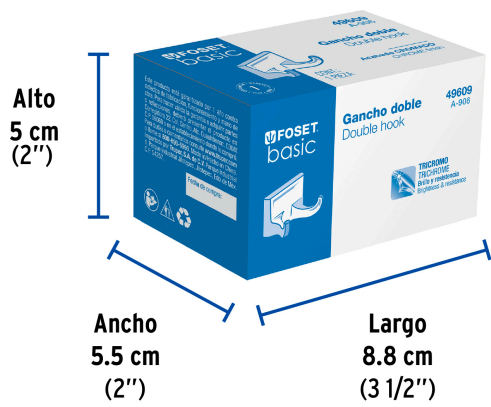

FOSETbasic

CÓDIGO: 49609 CLAVE: A-906

Gancho doble para toallas, metálico, cromo, BASIC

- Metálico
- Con sistema de montaje para semiempotrar
- Incluye taquetes y tornillería para su instalación

**Certificaciones y garantías****Especificaciones**

Acabado	Cromo
Peso	55 g
Empaque individual	Caja
Inner	4
Máster	24
Pallet	3072

País de origen**Fabricado en China bajo las estrictas especificaciones de GRUPO TRUPER**

Imágenes complementarias

EMPAQUE INDIVIDUAL

Peso: 0.09 kg (0.2 lb)

EMPAQUE INNER

Contiene: 4 piezas

Peso: 0.39 kg (0.9 lb)

Imágenes complementarias

EMPAQUE MASTER

Contiene: 6 inner (24 piezas)

Peso: 2.56 kg (5.6 lb)