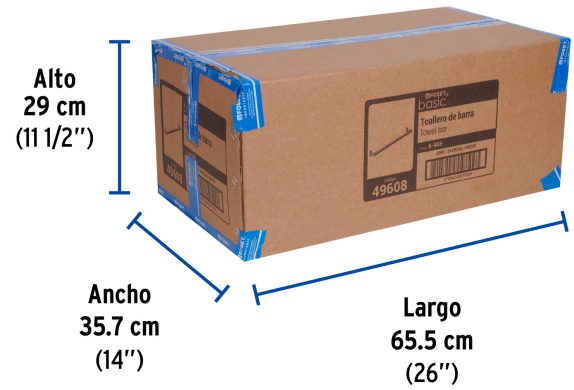

FOSETbasic

CÓDIGO: 49608 CLAVE: A-905

Toallero de barra largo, metálico, cromo, BASIC

- Barra de aluminio y soportes metálicos
- Con sistema de montaje para semiempotrar
- Incluye taquetes y tornillería para su instalación

**Certificaciones y garantías****Especificaciones**

Acabado	Cromo
Largo	60 cm
Ancho	7 cm
Peso	160 g
Empaque individual	Caja
Inner	4
Máster	24
Pallet	384

País de origen**Fabricado en China bajo las estrictas especificaciones de GRUPO TRUPER**

Imágenes complementarias

EMPAQUE INDIVIDUAL

Peso: 0.26 kg (0.6 lb)

Imágenes complementarias

EMPAQUE INNER

Contiene: 4 piezas

Peso: 1.22 kg (2.7 lb)

EMPAQUE MASTER

Contiene: 6 inner (24 piezas)

Peso: 8.06 kg (17.8 lb)