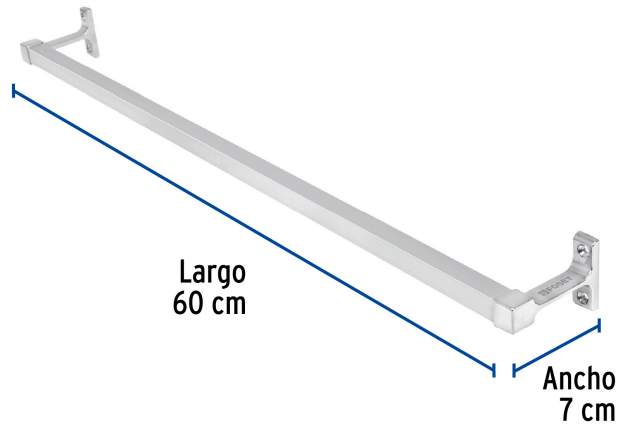

FOSETbasic

CÓDIGO: 49608 CLAVE: A-905

Toallero de barra largo, metálico, cromo, BASIC

- Barra de aluminio y soportes metálicos
- Con sistema de montaje para semiempotrar
- Incluye taquetes y tornillería para su instalación

**Certificaciones y garantías****Especificaciones**

Acabado	Cromo
Largo	60 cm
Ancho	7 cm
Peso	160 g
Empaque individual	Caja
Inner	4
Máster	24
Pallet	384

País de origen**Fabricado en China bajo las estrictas especificaciones de GRUPO TRUPER**

Imágenes complementarias

EMPAQUE INDIVIDUAL

Peso: 0.26 kg (0.6 lb)

Imágenes complementarias

EMPAQUE INNER

Contiene: 4 piezas

Peso: 1.22 kg (2.7 lb)

EMPAQUE MASTER

Contiene: 6 inner (24 piezas)

Peso: 8.06 kg (17.8 lb)