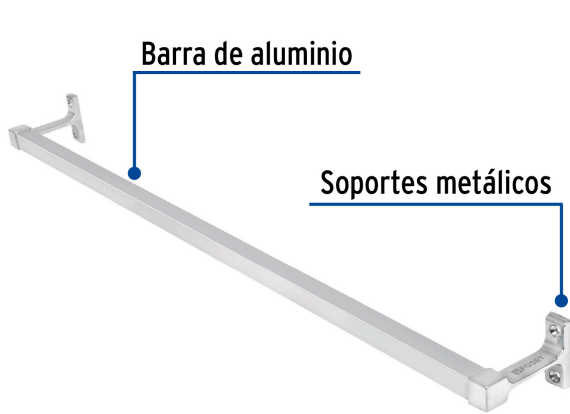

Imágenes complementarias

EMPAQUE INDIVIDUAL