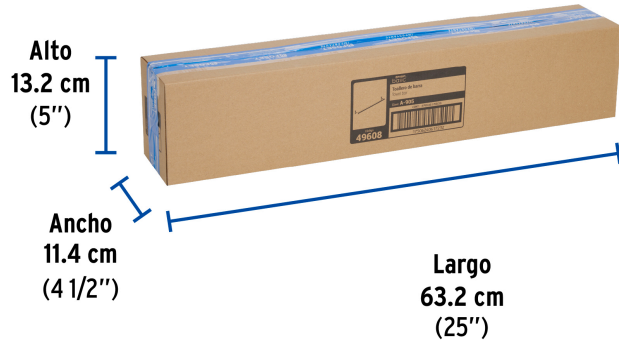

FOSETbasic

CÓDIGO: 49608 CLAVE: A-905

Toallero de barra largo, metálico, cromo, BASIC

- Barra de aluminio y soportes metálicos
- Con sistema de montaje para semiempotrar
- Incluye taquetes y tornillería para su instalación

**Certificaciones y garantías****Especificaciones**

Acabado	Cromo
Largo	60 cm
Ancho	7 cm
Peso	160 g
Empaque individual	Caja
Inner	4
Máster	24
Pallet	384

País de origen**Fabricado en China bajo las estrictas especificaciones de GRUPO TRUPER**

Imágenes complementarias

EMPAQUE INDIVIDUAL

Peso: 0.26 kg (0.6 lb)

Imágenes complementarias

EMPAQUE INNER

Contiene: 4 piezas

Peso: 1.22 kg (2.7 lb)

EMPAQUE MASTER

Contiene: 6 inner (24 piezas)

Peso: 8.06 kg (17.8 lb)