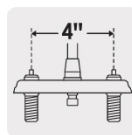

AIREADOR
Ahorro y suavidad

TRICROMO
Brillo y resistencia

Certificaciones y garantías

- Cumple la norma NMX-C-415-ONNCCE

Especificaciones

Acabado	Cromo
Distancia entre taladros	4"
Presión de trabajo	0.25 kgf/cm ² a 6 kgf/cm ²
Conexión roscable	1/2" - 14 NPSM
Dimensiones de la cubierta	5 cm x 15 cm
Peso	820 g
Empaque individual	Caja
Inner	2
Máster	24
Pallet	192

Imágenes complementarias

EMPAQUE INNER

Contiene: 2 piezas

Peso: 2 kg (4.4 lb)

Altura (h)	kPa	Presión kgf/cm ²	PSI
2.5 m	25	0.25	3.6
3 m	30	0.3	4.2
4 m	40	0.4	5.6

Imágenes complementarias

EMPAQUE MASTER

Contiene: 12 inner (24 piezas)