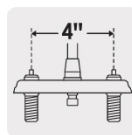

Certificaciones y garantías

- Cumple la norma NMX-C-415-ONNCCE

Especificaciones

Acabado	Cromo
Distancia entre taladros	4"
Presión de trabajo	0.25 kgf/cm ² a 6 kgf/cm ²
Conexión roscable	1/2" - 14 NPSM
Dimensiones de la cubierta	5 cm x 15 cm
Peso	820 g
Empaque individual	Caja
Inner	2
Máster	24
Pallet	192