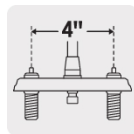

Mezcladora lavabo 4" cromo, tipo bar, cruceta, AQUA

- Cuerpo de latón para máxima duración
- Manerales metálicos tipo cruceta
- Cuello y cubierta de acero inoxidable
- Cartucho cerámico de suave y fácil apertura

AIREADOR
Ahorro y suavidad

TRICROMO
Brillo y resistencia