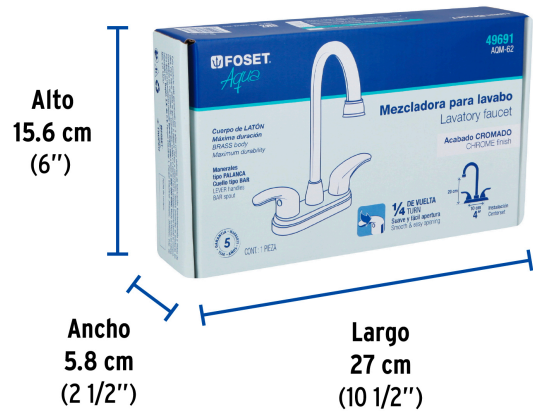

EMPAQUE INDIVIDUAL

Altura (h)	kPa	Presión kgf/cm²	PSI
2.5 m	25	0.25	3.6
3 m	30	0.3	4.2
4 m	40	0.4	5.6