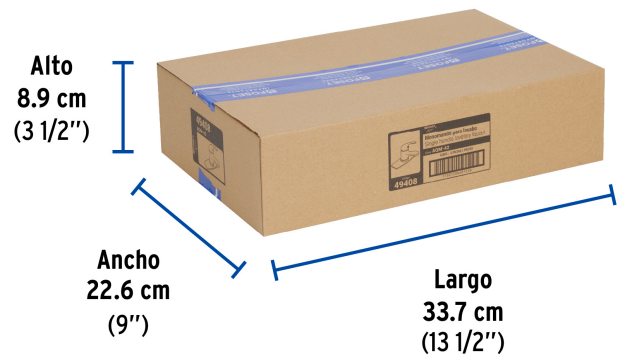

Certificaciones y garantías

- Cumple la norma NMX-C-415-ONNCCE

Especificaciones

Acabado	Cromo
Tipo de nariz	Corta
Presión de trabajo	0.25 kg/cm ² a 6 kg/cm ²
Conexión de entrada	M10
Manguera alimentadora	M10 x 1/2" - 14 NPS
Dimensiones de la base	160 mm x 70 mm
Peso	670 g
Empaque individual	Caja
Inner	2
Master	10
Pallet	260

Imágenes complementarias

EMPAQUE INNER

Contiene: 2 piezas

Peso: 1.72 kg (3.8 lb)

EMPAQUE MASTER

Contiene: 5 inner (10 piezas)

Peso: 9.22 kg (20.3 lb)