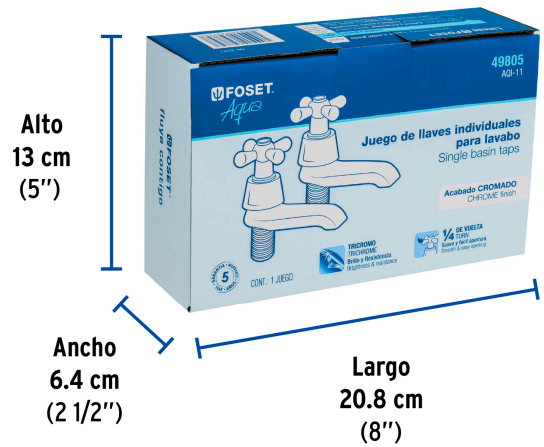

Certificaciones y garantías

Especificaciones

Acabado	Cromo
Conexión roscable	1/2" - 14 NPSM
Presión de trabajo mínima	0.25 kgf/cm ²
Peso por pieza	350 g
Empaque individual	Caja
Inner	2
Máster	24
Pallet	384

País de origen

Fabricado en China bajo las estrictas especificaciones de GRUPO TRUPER

Refacciones

Código	Clave	Descripción
49363	CARCE-11	Bolsa con 2 cartuchos cerámicos para llave AQI-11, FOSET
49780	AQMM-61	Juego de manerales de cruceta p/lav-fregadero, cromo, AQUA

Imágenes complementarias

EMPAQUE INDIVIDUAL

Peso: 0.74 kg (1.6 lb)

Imágenes complementarias

EMPAQUE INNER

Contiene: 2 piezas

Peso: 1.58 kg (3.5 lb)

EMPAQUE MASTER

Contiene: 12 inner (24 piezas)

Peso: 19.7 kg (43.4 lb)