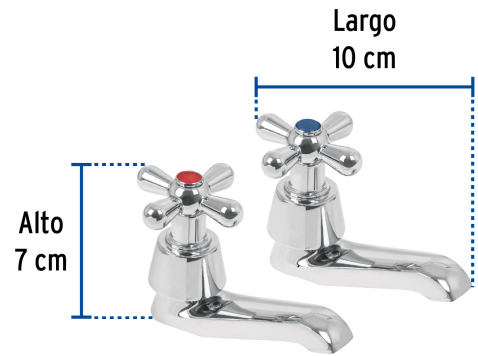

Refacciones

Código	Clave	Descripción
49363	CARCE-11	Bolsa con 2 cartuchos cerámicos para llave AQI-11, FOSET
49780	AQMM-61	Juego de manerales de cruceta p/lav-fregadero, cromo, AQUA

Imágenes complementarias