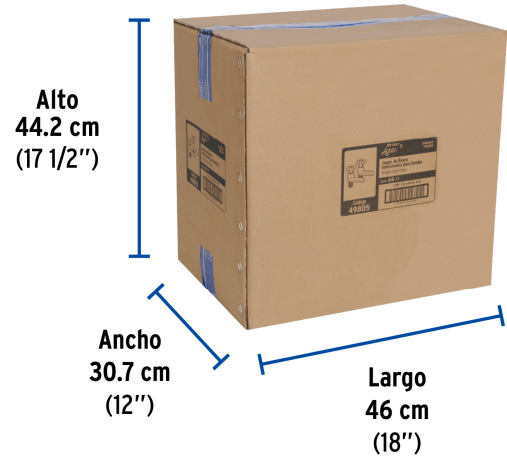

Certificaciones y garantías

Especificaciones

Acabado	Cromo
Conexión roscable	1/2" - 14 NPSM
Presión de trabajo mínima	0.25 kgf/cm ²
Peso por pieza	350 g
Empaque individual	Caja
Inner	2
Máster	24
Pallet	384

Imágenes complementarias

EMPAQUE INDIVIDUAL

Peso: 0.74 kg (1.6 lb)

Imágenes complementarias

EMPAQUE INNER

Contiene: 2 piezas

Peso: 1.58 kg (3.5 lb)

EMPAQUE MASTER

Contiene: 12 inner (24 piezas)

Peso: 19.7 kg (43.4 lb)