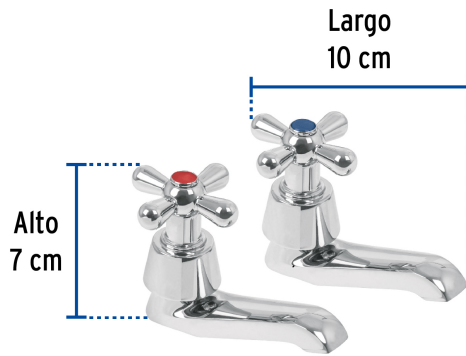

Refacciones

Código	Clave	Descripción
49363	CARCE-11	Bolsa con 2 cartuchos cerámicos para llave AQI-11, FOSET
49780	AQMM-61	Juego de manerales de cruceta p/lav-fregadero, cromo, AQUA

Imágenes complementarias