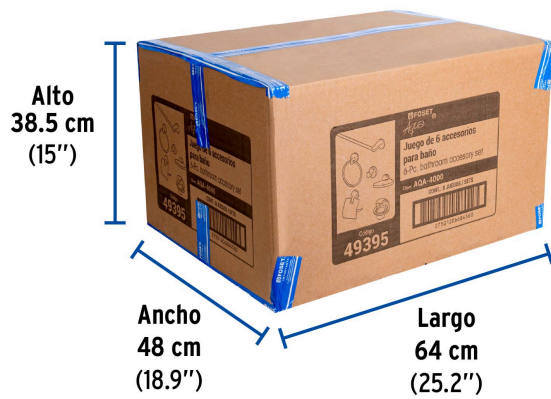

Certificaciones y garantías

Especificaciones

Acabado	Cromo
Número de accesorios	6
Peso	1,100 g
Empaque individual	Caja
Inner	2
Master	8
Pallet	96

Incluye

- 1 Gancho sencillo
- 1 Portarrollos con cubierta
- 1 Portavaso capillero con vaso de vidrio
- 1 Jabonera
- 1 Toallero de barra
- 1 Toallero de argolla

País de origen

Fabricado en China bajo las estrictas especificaciones de GRUPO TRUPER

Imágenes complementarias

EMPAQUE INDIVIDUAL

Peso: 1.54 kg (3.4 lb)

EMPAQUE INNER

Contiene: 2 piezas

Peso: 3.39 kg (7.5 lb)

Imágenes complementarias

EMPAQUE MÁSTER

Contiene: 4 inner (8 piezas)

Peso: 14.58 kg (32.1 lb)