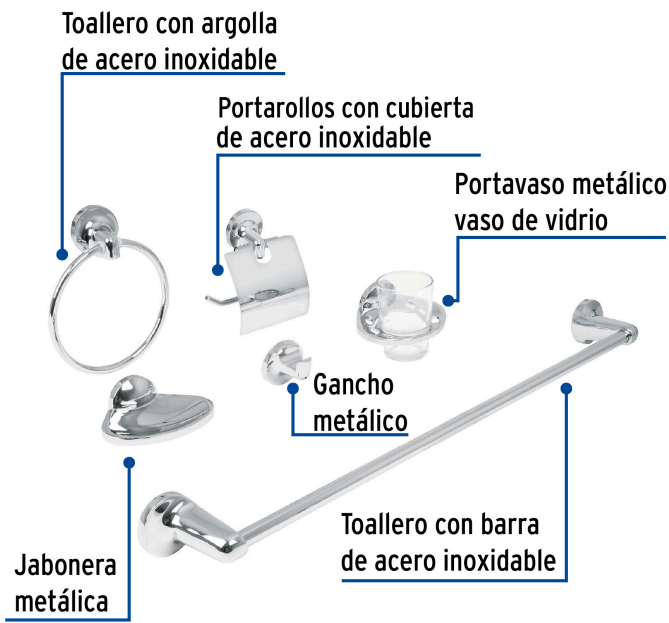

FOSET AQUA

CÓDIGO: 49395 CLAVE: AQA-4000

Juego de 6 accesorios para baño redondos, cromo, FOSET AQUA

- Barra y argolla fabricados en acero inoxidable
- Portavaso metálico con vaso de vidrio
- Portarrollos con cubierta de acero inoxidable
- Con sistema de montaje para semiempotrar

Certificaciones y garantías

Especificaciones

Acabado	Cromo
Número de accesorios	6
Peso	1,100 g
Empaque individual	Caja
Inner	2
Master	8
Pallet	96

Incluye

- 1 Gancho sencillo
- 1 Portarrollos con cubierta
- 1 Portavaso capillero con vaso de vidrio
- 1 Jabonera
- 1 Toallero de barra
- 1 Toallero de argolla

País de origen

Fabricado en China bajo las estrictas especificaciones de GRUPO TRUPER

Imágenes complementarias

EMPAQUE INDIVIDUAL

Peso: 1.54 kg (3.4 lb)

EMPAQUE INNER

Contiene: 2 piezas

Peso: 3.39 kg (7.5 lb)

Imágenes complementarias

EMPAQUE MÁSTER

Contiene: 4 inner (8 piezas)

Peso: 14.58 kg (32.1 lb)