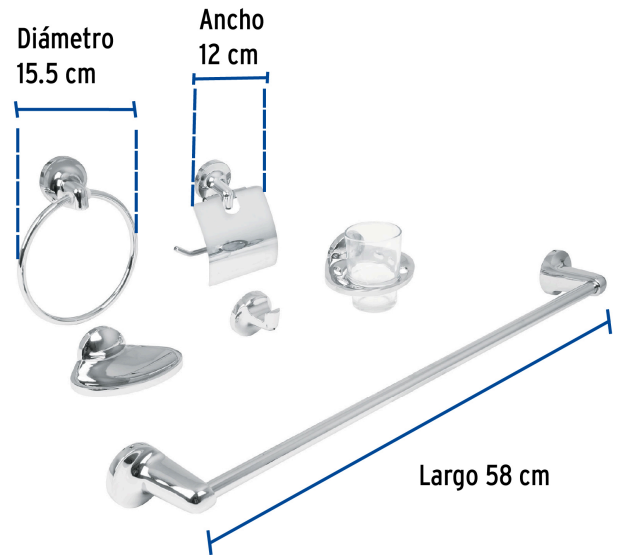

FOSET AQUA

CÓDIGO: 49395 CLAVE: AQA-4000

Juego de 6 accesorios para baño redondos, cromo, FOSET AQUA

- Barra y argolla fabricados en acero inoxidable
- Portavaso metálico con vaso de vidrio
- Portarrollos con cubierta de acero inoxidable
- Con sistema de montaje para semiempotrar

Certificaciones y garantías

Especificaciones

Acabado	Cromo
Número de accesorios	6
Peso	1,100 g
Empaque individual	Caja
Inner	2
Master	8
Pallet	96

Incluye

- 1 Gancho sencillo
- 1 Portarrollos con cubierta
- 1 Portavaso capillero con vaso de vidrio
- 1 Jabonera
- 1 Toallero de barra
- 1 Toallero de argolla

País de origen

Fabricado en China bajo las estrictas especificaciones de GRUPO TRUPER

Imágenes complementarias

EMPAQUE INDIVIDUAL

Peso: 1.54 kg (3.4 lb)

EMPAQUE INNER

Contiene: 2 piezas

Peso: 3.39 kg (7.5 lb)

Imágenes complementarias

EMPAQUE MÁSTER

Contiene: 4 inner (8 piezas)

Peso: 14.58 kg (32.1 lb)