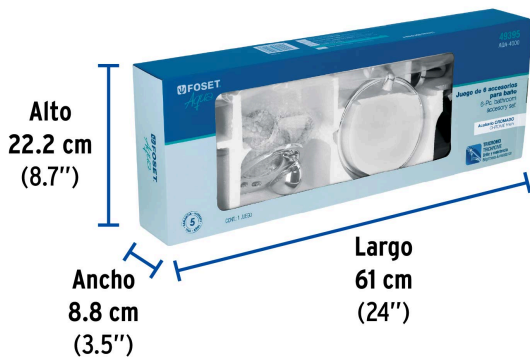

FOSET AQUA

CÓDIGO: 49395 CLAVE: AQA-4000

Juego de 6 accesorios para baño redondos, cromo, FOSET AQUA

- Barra y argolla fabricados en acero inoxidable
- Portavaso metálico con vaso de vidrio
- Portarrollos con cubierta de acero inoxidable
- Con sistema de montaje para semiempotrar

Certificaciones y garantías

Especificaciones

Acabado	Cromo
Número de accesorios	6
Peso	1,100 g
Empaque individual	Caja
Inner	2
Master	8
Pallet	96

Incluye

- 1 Gancho sencillo
- 1 Portarrollos con cubierta
- 1 Portavaso capillero con vaso de vidrio
- 1 Jabonera
- 1 Toallero de barra
- 1 Toallero de argolla

País de origen

Fabricado en China bajo las estrictas especificaciones de GRUPO TRUPER

Imágenes complementarias

EMPAQUE INDIVIDUAL

Peso: 1.54 kg (3.4 lb)

EMPAQUE INNER

Contiene: 2 piezas

Peso: 3.39 kg (7.5 lb)

Imágenes complementarias

EMPAQUE MÁSTER

Contiene: 4 inner (8 piezas)

Peso: 14.58 kg (32.1 lb)