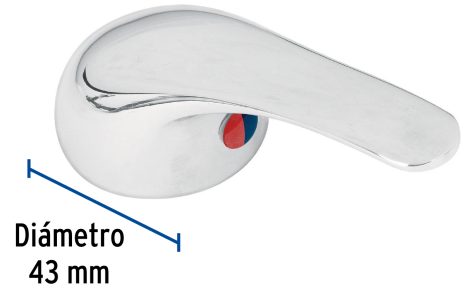

FOSET AQUA

CÓDIGO: 49411 CLAVE: AQMM-42

Maneral para mezcladora tipo monomando, FOSET AQUA

- Maneral tipo palanca metálico
- Para monomandos modelos AQM-42 y AQF-85, marca Foset Aqua®

**Certificaciones y garantías****Especificaciones**

| | |
|--------------------|-------|
| Acabado | Cromo |
| Diámetro | 43 mm |
| Peso | 88 g |
| Empaque individual | Caja |
| Inner | 4 |
| Máster | 16 |
| Pallet | 2320 |

País de origen**Fabricado en China bajo las estrictas especificaciones de GRUPO TRUPER**

Imágenes complementarias

Maneral metálico
tipo palanca

Diámetro
43 mm

Para monomandos cromo Aqua

AQM-42

AQF-85