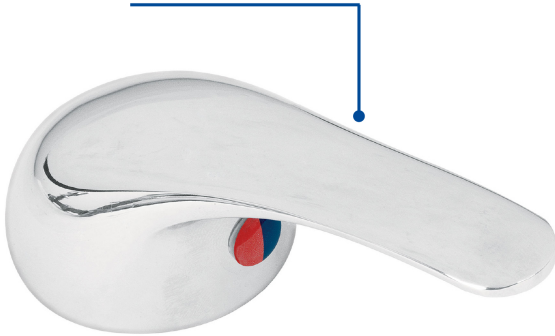

FOSET AQUA

CÓDIGO: 49411 CLAVE: AQMM-42

Maneral para mezcladora tipo monomando, FOSET AQUA

- Maneral tipo palanca metálico
- Para monomandos modelos AQM-42 y AQF-85, marca Foset Aqua®

**Certificaciones y garantías****Especificaciones**

| | |
|--------------------|-------|
| Acabado | Cromo |
| Diámetro | 43 mm |
| Peso | 88 g |
| Empaque individual | Caja |
| Inner | 4 |
| Máster | 16 |
| Pallet | 2320 |

País de origen**Fabricado en China bajo las estrictas especificaciones de GRUPO TRUPER**

Imágenes complementarias

Maneral metálico
tipo palanca

Diámetro
43 mm

Para monomandos cromo Aqua

AQM-42

AQF-85