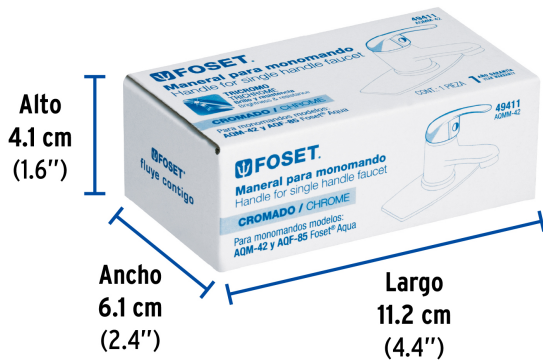

## FOSET AQUA

CÓDIGO: 49411 CLAVE: AQMM-42

**Maneral para mezcladora tipo monomando, FOSET AQUA**

- Maneral tipo palanca metálico
- Para monomandos modelos AQM-42 y AQF-85, marca Foset Aqua®

**Certificaciones y garantías****Especificaciones**

Acabado	Cromo
Diámetro	43 mm
Peso	88 g
Empaque individual	Caja
Inner	4
Máster	16
Pallet	2320

**País de origen****Fabricado en China bajo las estrictas especificaciones de GRUPO TRUPER**

Imágenes complementarias

Para monomandos cromo Aqua

AQM-42

AQF-85

Maneral metálico tipo palanca

Diámetro  
43 mm

**Imágenes complementarias**

**EMPAQUE INDIVIDUAL**

Peso: 0.11 kg (0.2 lb)

**EMPAQUE INNER**

Contiene: 4 piezas

Peso: 0.51 kg (1.1 lb)

**EMPAQUE MÁSTER**

Contiene: 4 inner (16 piezas)

Peso: 2.26 kg (5 lb)