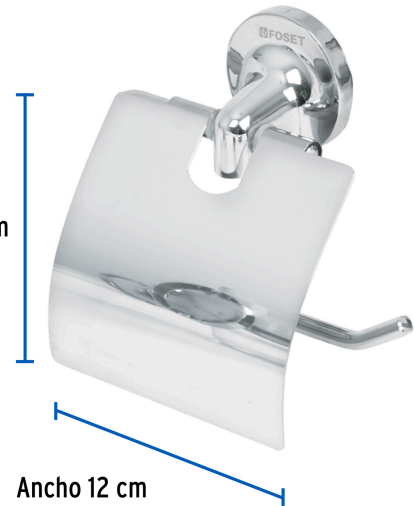

FOSET AQUA

CÓDIGO: 49397 CLAVE: AQUA-72

Portarrollo con cubierta, chapetón redondo, cromo, FOSET AQUA

- Cubierta de acero inoxidable
- Barra de acero
- Con sistema de montaje para semiempotrar
- Incluye llave allen, taquetes y tornillería para su instalación

**Certificaciones y garantías****Especificaciones**

Acabado	Cromo
Medidas de la cubierta (Ancho x alto)	12 x 11 cm
Peso	235 g
Empaque individual	Caja
Inner	6
Máster	24
Pallet	576

País de origen**Fabricado en China bajo las estrictas especificaciones de GRUPO TRUPER**

Imágenes complementarias

Soporte metálico

Cubierta de
acero inoxidable

Alto 11 cm

Ancho 12 cm