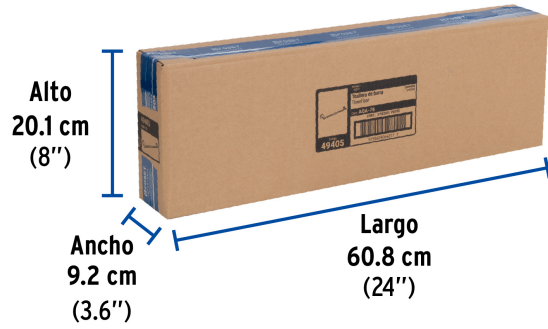

## Especificaciones

Acabado	Cromo
Largo	59 cm
Ancho	7 cm
Peso	275 g
Empaque individual	Caja
Inner	6
Máster	24
Pallet	288

## País de origen

Fabricado en China bajo las estrictas especificaciones de GRUPO TRUPER

Imágenes complementarias

EMPAQUE INDIVIDUAL

Peso: 0.4 kg (0.9 lb)

## Imágenes complementarias

**EMPAQUE INNER**

Contiene: 3 piezas

Peso: 1.37 kg (3 lb)

**EMPAQUE MÁSTER**

Contiene: 8 inner (24 piezas)

Peso: 11.91 kg (26.3 lb)