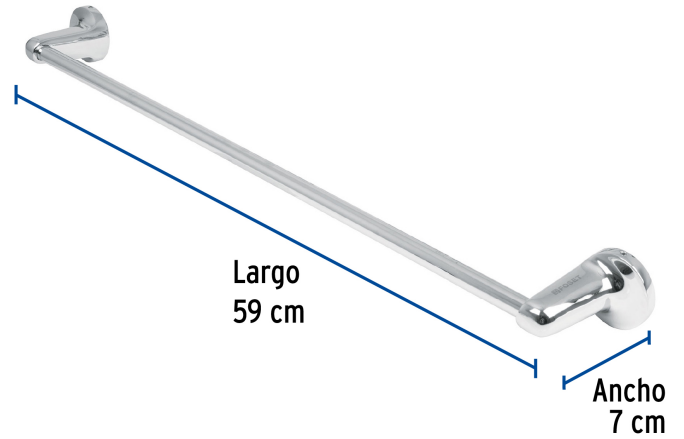

Imágenes complementarias

EMPAQUE INDIVIDUAL