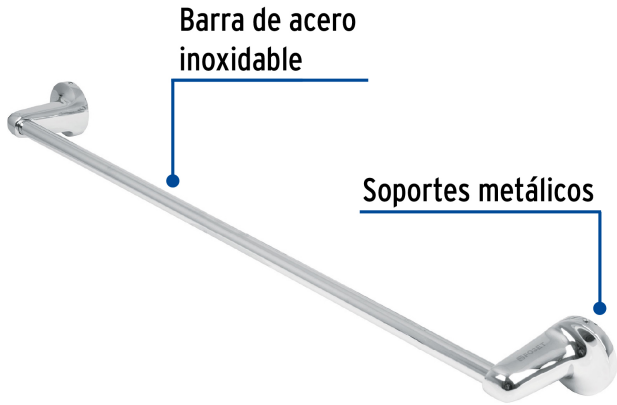

Imágenes complementarias

EMPAQUE INDIVIDUAL