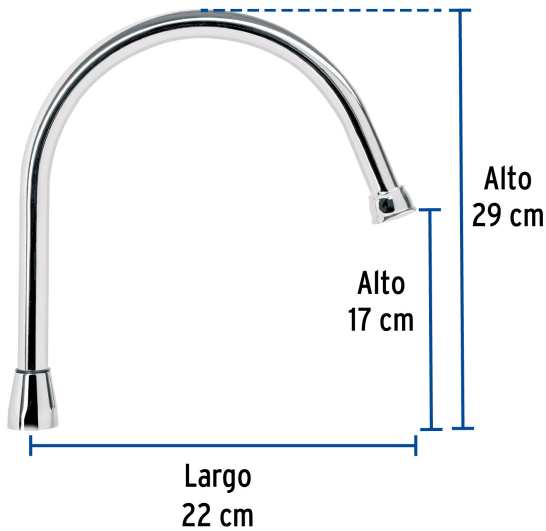

## Especificaciones

Acabado	Cromo
Alto	16 cm
Largo	22 cm
Empaque individual	Caja
Inner	1
Máster	72
Pallet	288

## País de origen

Fabricado en China bajo las estrictas especificaciones de GRUPO TRUPER

**Imágenes complementarias**

**Compatible con mezcladoras cromo, cuello largo, palanca**

**AQF-81**

**AQF-82**

**Cuello de acero inoxidable**

**Incluye aireador**

**EMPAQUE INNER**

**Contiene: 6 piezas**

**Peso: 2.25 kg (5 lb)**

## EMPAQUE MÁSTER

Contiene: 12 inner (72 piezas)

Peso: 29.6 kg (65.3 lb)