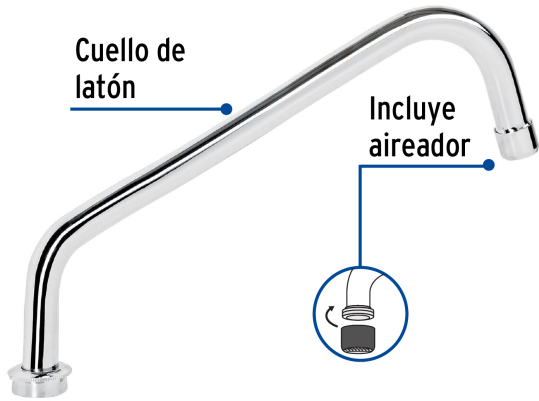

Imágenes complementarias

Compatible con mezcladora cromo, hexagonal

EMPAQUE INDIVIDUAL