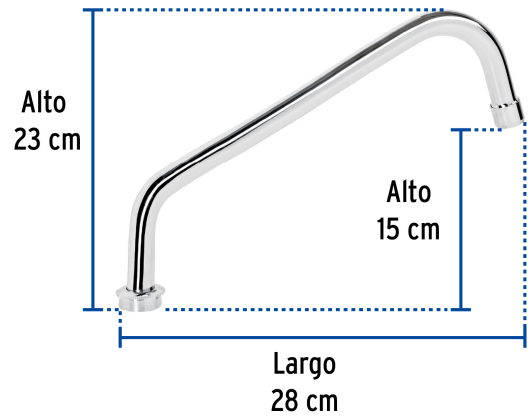

Imágenes complementarias

Compatible con mezcladora cromo, hexagonal

EMPAQUE INDIVIDUAL