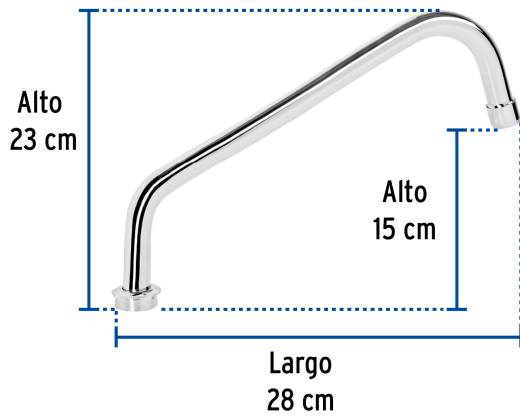

Imágenes complementarias

Compatible con mezcladora cromo,
hexagonal

AQF-86