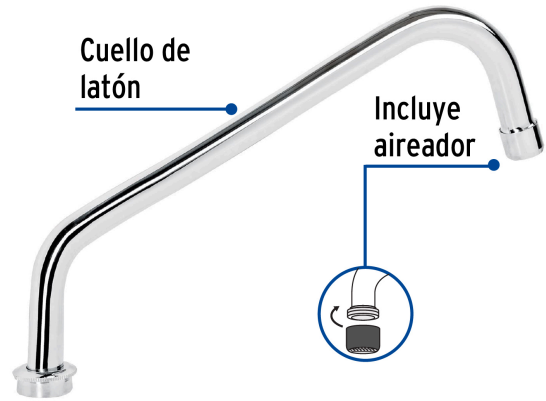

## FOSET AQUA

CÓDIGO: 44481 CLAVE: AQCR-86

## Cuello estándar para mezcladora de fregadero, cromo, AQUA

- Fabricado en latón
- Máxima duración
- Compatible con mezcladora modelo AQF-86 Foset Aqua®

## País de origen

Fabricado en China bajo las estrictas especificaciones de GRUPO TRUPER

Imágenes complementarias

Compatible con mezcladora cromo,  
hexagonal

**AQF-86**

**Imágenes complementarias**

**EMPAQUE INDIVIDUAL**