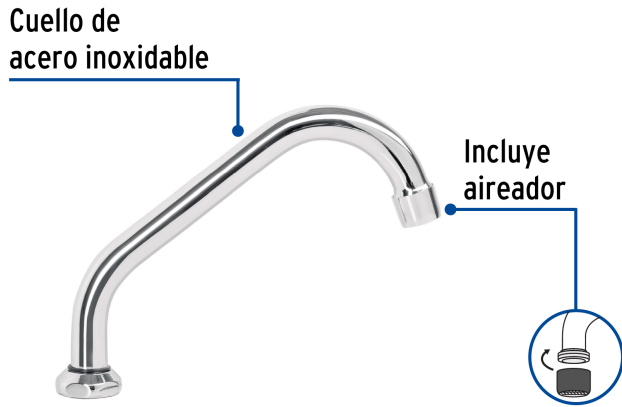

FOSET AQUA

CÓDIGO: 49360 CLAVE: AQCR-92

Cuello corto para mezcladora de fregadero, cromo, AQUA

- Fabricado en acero inoxidable
- Máxima duración
- Compatible con mezcladora modelo AQF-92 Foset Aqua®

**Certificaciones y garantías****Especificaciones**

Acabado	Cromo
Alto	9 cm
Largo	17 cm
Empaque individual	Caja
Inner	1
Máster	72
Pallet	576

País de origen**Fabricado en China bajo las estrictas especificaciones de GRUPO TRUPER**

Imágenes complementarias

Compatible con mezcladora cromo, instalación a pared

AQF-92