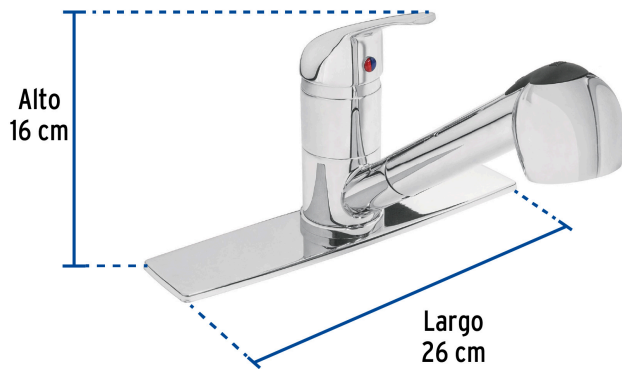

Refacciones

Código	Clave	Descripción
49438	CARMO-1	Cartucho cerámico para monomando 40mm, FOSET
49465	MMO-F-398	Juego 2 mangueras para monomando cuello extraíble, RIVIERA

Imágenes complementarias