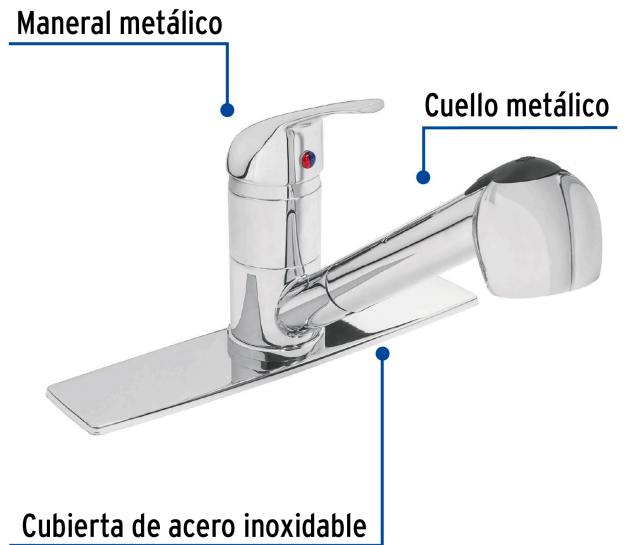

Refacciones

Código	Clave	Descripción
49438	CARMO-1	Cartucho cerámico para monomando 40mm, FOSET
49465	MMO-F-398	Juego 2 mangueras para monomando cuello extraíble, RIVIERA

Imágenes complementarias

EMPAQUE INDIVIDUAL