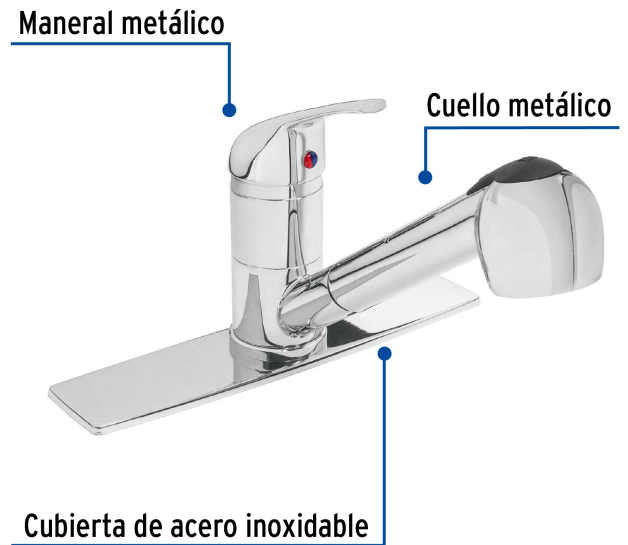

Refacciones

Código	Clave	Descripción
49438	CARMO-1	Cartucho cerámico para monomando 40mm, FOSET
49465	MMO-F-398	Juego 2 mangueras para monomando cuello extraíble, RIVIERA

Imágenes complementarias