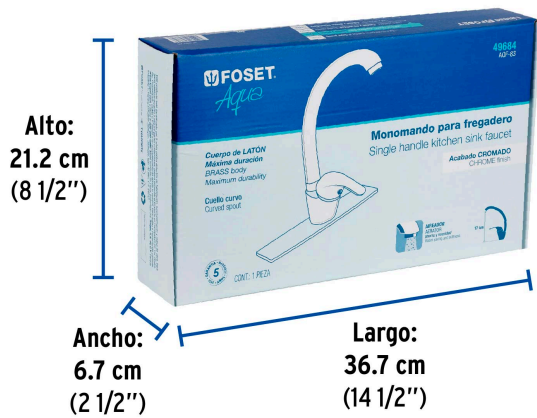

FOSET AQUA

CÓDIGO: 49684 CLAVE: AQF-83

Monomando fregadero cromo, cuello curvo, AQUA

- Cuerpo de latón para máxima duración
- Cuello y cubierta de acero inoxidable
- Cartucho cerámico de suave y fácil apertura
- Incluye 2 mangueras flexibles de hule/acero inoxidable y conectores de latón

Certificaciones y garantías

- Cumple la norma NMX-C-415-ONNCCE

Especificaciones

Acabado	Cromo
Tipo de cuello	Curvo
Presión de trabajo	0.25 kg/cm ² a 6 kg/cm ²
Conexión de entrada	M10
Manguera alimentadora	M10 x 1/2" - 14 NPSH
Dimensiones de la base	260 mm x 63 mm
Peso	1,090 g
Empaque individual	Caja
Inner	2
Máster	10
Pallet	120

País de origen

Fabricado en China bajo las estrictas especificaciones de GRUPO TRUPER

Refacciones

Código	Clave	Descripción
49436	MMO-6	Juego de 2 mangueras para mezcladoras tipo monomando, BASIC
49438	CARMO-1	Cartucho cerámico para monomando 40mm, FOSET

Imágenes complementarias

EMPAQUE INDIVIDUAL

Peso: 1.22 kg (2.7 lb)

EMPAQUE INNER

Contiene: 2 piezas

Peso: 2.72 kg (6 lb)

Imágenes complementarias

EMPAQUE MASTER