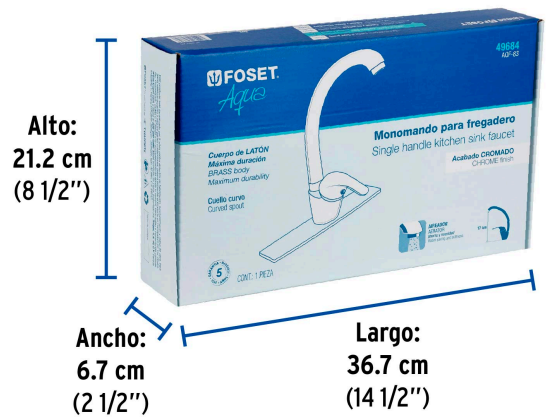

FOSET AQUA

CÓDIGO: 49684 CLAVE: AQF-83

Monomando fregadero cromo, cuello curvo, AQUA

- Cuerpo de latón para máxima duración
- Cuello y cubierta de acero inoxidable
- Cartucho cerámico de suave y fácil apertura
- Incluye 2 mangueras flexibles de hule/acero inoxidable y conectores de latón

Certificaciones y garantías

- Cumple la norma NMX-C-415-ONNCCE

Especificaciones

Acabado	Cromo
Tipo de cuello	Curvo
Presión de trabajo	0.25 kg/cm ² a 6 kg/cm ²
Conexión de entrada	M10
Manguera alimentadora	M10 x 1/2" - 14 NPSH
Dimensiones de la base	260 mm x 63 mm
Peso	1,090 g
Empaque individual	Caja
Inner	2
Máster	10
Pallet	120

País de origen

Fabricado en China bajo las estrictas especificaciones de GRUPO TRUPER

Refacciones

Código	Clave	Descripción
49436	MMO-6	Juego de 2 mangueras para mezcladoras tipo monomando, BASIC
49438	CARMO-1	Cartucho cerámico para monomando 40mm, FOSET

Imágenes complementarias

EMPAQUE INDIVIDUAL

Peso: 1.22 kg (2.7 lb)

Imágenes complementarias

EMPAQUE INNER

Contiene: 2 piezas

Peso: 2.72 kg (6 lb)

EMPAQUE MASTER