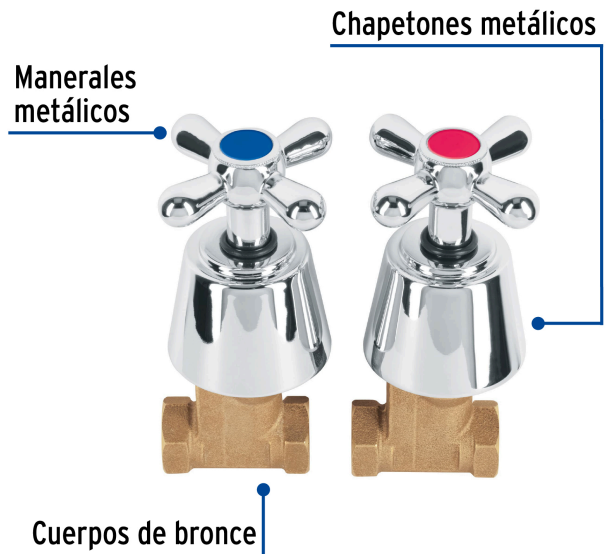

FOSET AQUA

CÓDIGO: 49796 CLAVE: AQE-061

Juego llaves empotrar roscables, cruceta, AQUA

- Cuerpos de bronce con 80% de cobre para máxima duración
- Manerales tipo cruceta y chapetones metálicos con acabado cromo
- Alta resistencia a la corrosión
- Cartuchos de compresión
- Conexión 1/2"

Certificaciones y garantías

Especificaciones

Tipo de rosca entrada y salida	1/2" - 14 NPT
Peso por pieza	465 g
Empaque individual	Caja
Inner	2
Máster	24
Pallet	768

País de origen

Fabricado en China bajo las estrictas especificaciones de GRUPO TRUPER

Refacciones

Código	Clave	Descripción
49096	CARCO-1	Cartucho de compresión para llaves de empotrar, FOSET
49785	AQMR-61	Juego de manerales de cruceta para regadera, cromo, AQUA

Imágenes complementarias

Conexiones roscables
1/2" - 14 NPT