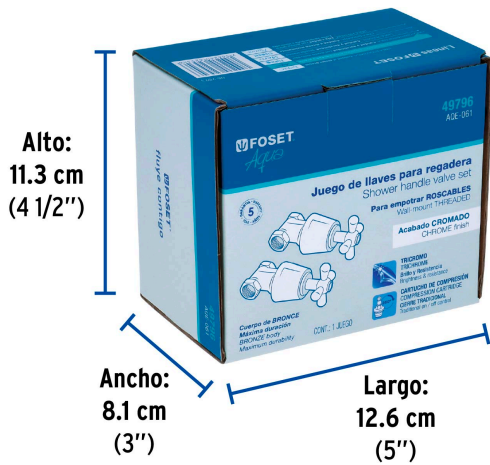

FOSET AQUA

CÓDIGO: 49796 CLAVE: AQE-061

Juego llaves empotrar roscables, cruceta, AQUA

- Cuerpos de bronce con 80% de cobre para máxima duración
- Manerales tipo cruceta y chapetones metálicos con acabado cromo
- Alta resistencia a la corrosión
- Cartuchos de compresión
- Conexión 1/2"

Certificaciones y garantías

Especificaciones

Tipo de rosca entrada y salida	1/2" - 14 NPT
Peso por pieza	465 g
Empaque individual	Caja
Inner	2
Máster	24
Pallet	768

País de origen

Fabricado en China bajo las estrictas especificaciones de GRUPO TRUPER

Refacciones

Código	Clave	Descripción
49096	CARCO-1	Cartucho de compresión para llaves de empotrar, FOSET
49785	AQMR-61	Juego de manerales de cruceta para regadera, cromo, AQUA

Imágenes complementarias

Conexiones roscables
1/2" - 14 NPT

EMPAQUE INDIVIDUAL

Peso: 1 kg (2.2 lb)

EMPAQUE INNER

Contiene: 2 piezas

Peso: 2.08 kg (4.6 lb)

Imágenes complementarias

EMPAQUE MASTER