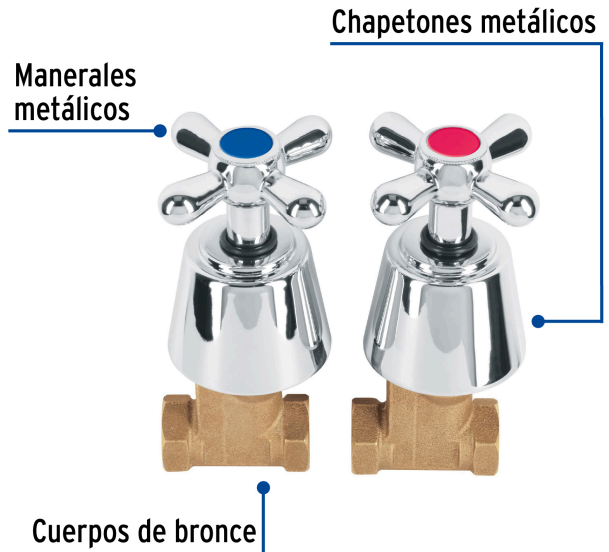

FOSET AQUA

CÓDIGO: 49796 CLAVE: AQE-061

Juego llaves empotrar roscables, cruceta, AQUA

- Cuerpos de bronce con 80% de cobre para máxima duración
- Manerales tipo cruceta y chapetones metálicos con acabado cromo
- Alta resistencia a la corrosión
- Cartuchos de compresión
- Conexión 1/2"

Certificaciones y garantías

Especificaciones

Tipo de rosca entrada y salida	1/2" - 14 NPT
Peso por pieza	465 g
Empaque individual	Caja
Inner	2
Máster	24
Pallet	768

País de origen

Fabricado en China bajo las estrictas especificaciones de GRUPO TRUPER

Refacciones

Código	Clave	Descripción
49096	CARCO-1	Cartucho de compresión para llaves de empotrar, FOSET
49785	AQMR-61	Juego de manerales de cruceta para regadera, cromo, AQUA

Imágenes complementarias

Conexiones roscables
1/2" - 14 NPT

Peso: 25.56 kg (53.4 lb)