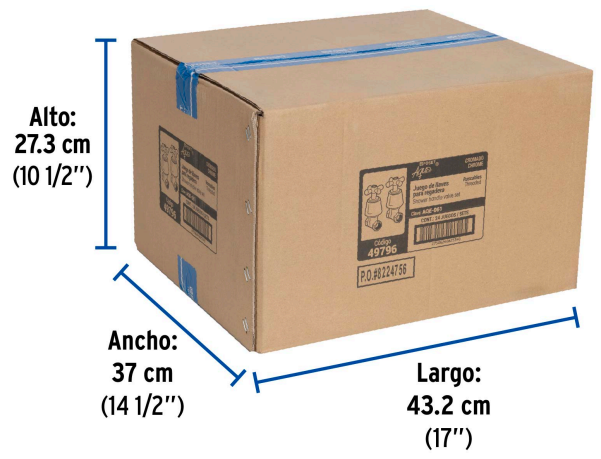

Certificaciones y garantías

Especificaciones

Tipo de rosca entrada y salida	1/2" - 14 NPT
Peso por pieza	465 g
Empaque individual	Caja
Inner	2
Máster	24
Pallet	768

País de origen

Fabricado en China bajo las estrictas especificaciones de GRUPO TRUPER

EMPAQUE INDIVIDUAL

Peso: 1 kg (2.2 lb)

Imágenes complementarias

EMPAQUE INNER

Contiene: 2 piezas

Peso: 2.08 kg (4.6 lb)

EMPAQUE MASTER

Contiene: 12 inner (24 piezas)

Peso: 25.56 kg (53.4 lb)