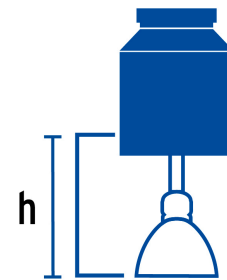

FOSET AQUA

CÓDIGO: 49415 CLAVE: R-508S

Regadera redonda 3-1/4", 5 funciones, sin brazo, FOSET AQUA

- Cabeza de ABS
- Para mayor flujo de agua se puede retirar el reductor
- 5 Funciones: lluvia, masaje, bruma, lluvia-masaje y lluvia-bruma
- Ahorradora en baja presión
- Compatible con el brazo y chapetón BCH-500 marca Foset ®

Certificaciones y garantías

- Cumple la norma NOM-008-CONAGUA

Especificaciones

Díámetro de la cabeza	3 1/4" (8 cm)
Acabado	Cromo
Presión de trabajo	0.25 kgf/cm ² a 6 kgf/cm ²
Conexión de entrada	1/2" - 14 NPT
Empaque individual	Caballote
Inner	2
Máster	24
Pallet	960

5 Funciones

Lluvia

Baja presión

Masaje

Bruma

Lluvia-masaje

Lluvia-bruma

Media y alta presión

Altura (h)	Presión		
	kPa	kgf / cm ²	PSI
2 m	20	0.2	2.8
3 m	30	0.3	4.2
4 m	40	0.4	5.6

Imágenes complementarias

EMPAQUE INDIVIDUAL

Peso: 0.15 kg (0.3 lb)

Imágenes complementarias

EMPAQUE INNER

Contiene: 2 piezas