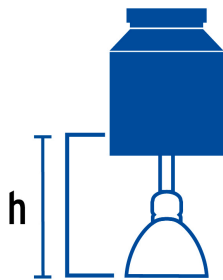

FOSET AQUA

CÓDIGO: 49415 CLAVE: R-508S

Regadera redonda 3-1/4", 5 funciones, sin brazo, FOSET AQUA

- Cabeza de ABS
- Para mayor flujo de agua se puede retirar el reductor
- 5 Funciones: lluvia, masaje, bruma, lluvia-masaje y lluvia-bruma
- Ahorradora en baja presión
- Compatible con el brazo y chapetón BCH-500 marca Foset ®

Certificaciones y garantías

- Cumple la norma NOM-008-CONAGUA

Especificaciones

Díámetro de la cabeza	3 1/4" (8 cm)
Acabado	Cromo
Presión de trabajo	0.25 kgf/cm ² a 6 kgf/cm ²
Conexión de entrada	1/2" - 14 NPT
Empaque individual	Caballote
Inner	2
Máster	24
Pallet	960

País de origen

Fabricado en China bajo las estrictas especificaciones de GRUPO TRUPER

Imágenes complementarias

Para mayor flujo de agua se puede retirar el reductor

Altura (h)	Presión		
	kPa	kgf / cm ²	PSI
2 m	20	0.2	2.8
3 m	30	0.3	4.2
4 m	40	0.4	5.6