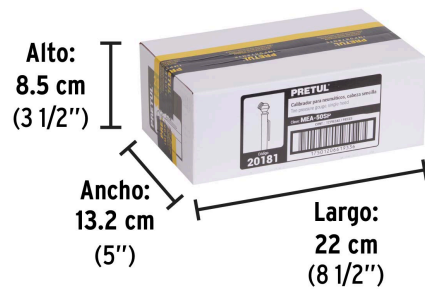

PRETUL

CÓDIGO: 20181 CLAVE: MEA-50SP

Calibrador de presión 50 psi, cabeza sencilla, PRETUL

- Cuerpo de latón con regleta graduada de ABS
- Cabeza sencilla y clip de bolsillo para fácil traslado

Certificaciones y garantías**Especificaciones**

Rango de medición	5 - 50 psi (34 kPa - 345 kPa)
Escala	1 PSI (6.8 kPa)
Largo	14 cm
Empaque individual	blíster
Inner	12
Máster	48
Pallet	3,840

País de origen**Producto fabricado en China bajo las estrictas especificaciones de Truper**

Imágenes complementarias

EMPAQUE INDIVIDUAL

Peso: 0.04 kg (0.09 lb)

EMPAQUE INNER

Contiene: 12 piezas

Peso: 0.5 kg (1 lb)

Imágenes complementarias

EMPAQUE MASTER

Contiene: 4 inner (48 piezas)

Peso: 2.34 kg (5.2 lb)