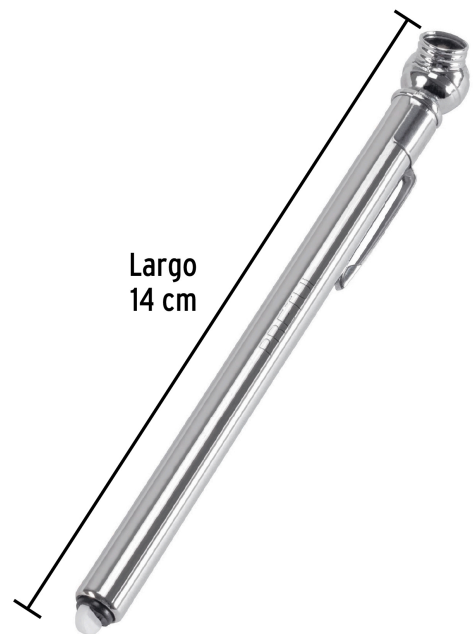

PRETUL

CÓDIGO: 20181 CLAVE: MEA-50SP

Calibrador de presión 50 psi, cabeza sencilla, PRETUL

- Cuerpo de latón con regleta graduada de ABS
- Cabeza sencilla y clip de bolsillo para fácil traslado

Certificaciones y garantías**Especificaciones**

Rango de medición	5 - 50 psi (34 kPa - 345 kPa)
Escala	1 PSI (6.8 kPa)
Largo	14 cm
Empaque individual	blíster
Inner	12
Máster	48
Pallet	3,840

País de origen**Producto fabricado en China bajo las estrictas especificaciones de Truper**

Imágenes complementarias

EMPAQUE INDIVIDUAL

Peso: 0.04 kg (0.09 lb)

EMPAQUE INNER

Contiene: 12 piezas

Peso: 0.5 kg (1 lb)

Imágenes complementarias

EMPAQUE MASTER

Contiene: 4 inner (48 piezas)

Peso: 2.34 kg (5.2 lb)