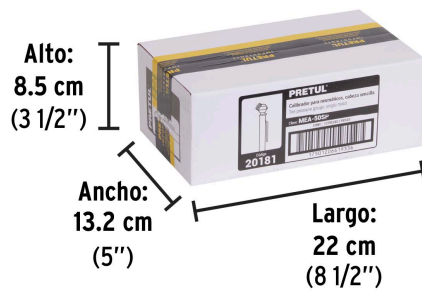

**Certificaciones y garantías****Especificaciones**

Rango de medición	5 - 50 psi (34 kPa - 345 kPa)
Escala	1 PSI (6.8 kPa)
Largo	14 cm
Empaque individual	blíster
Inner	12
Máster	48
Pallet	3,840

**País de origen****Producto fabricado en China bajo las estrictas especificaciones de Truper**

Imágenes complementarias

EMPAQUE INDIVIDUAL

Peso: 0.04 kg (0.09 lb)

## EMPAQUE INNER

Contiene: 12 piezas

Peso: 0.5 kg (1 lb)

## EMPAQUE MASTER

Contiene: 4 inner (48 piezas)

Peso: 2.34 kg (5.2 lb)