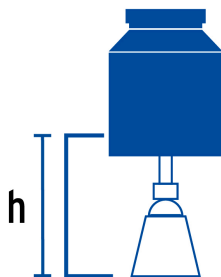

FOSET AQUA

CÓDIGO: 44494 CLAVE: R-501S

Regadera redonda 2", metálica, sin brazo, cromo, AQUA

- Cabeza metálica
- Para mayor flujo de agua se puede retirar el reductor
- Ahorradora en baja presión
- Compatible con el brazo y chapetón BCH-500 marca Foset ®

Certificaciones y garantías

- Cumple la norma NOM-008-CONAGUA

Especificaciones

Ancho de la cabeza	2" (5 cm)
Acabado	Cromo
Presión de trabajo	0.25 kgf/cm ² a 6 kgf/cm ²
Conexión de entrada	1/2" - 14 NPT
Empaque individual	Caballote
Inner	2
Máster	24
Pallet	1536

País de origen

Fabricado en China bajo las estrictas especificaciones de GRUPO TRUPER

Imágenes complementarias

Compatible con el brazo y chapetón de acero

BCH-500

Para mayor flujo de agua se puede retirar el reductor

Altura (h)	Presión		
	kPa	kgf / cm ²	PSI
2 m	20	0.2	2.8
3 m	30	0.3	4.2
4 m	40	0.4	5.6

Imágenes complementarias

EMPAQUE INDIVIDUAL

Peso: 0.19 kg (0.4 lb)

EMPAQUE INNER

Contiene: 2 piezas

Peso: 0.41 kg (0.9 lb)