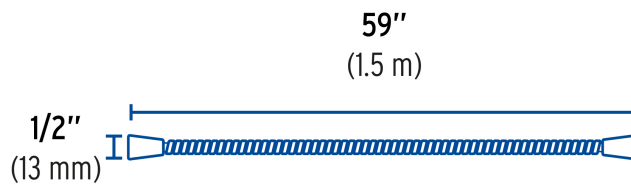

CÓDIGO: 45095 CLAVE: AR-07

Manguera plástica de 1.5 m para regadera, FOSET AQUA

- Manguera de PVC
- Conectores de ABS
- Fácil instalación
- Compatible con las marcas de mayor presencia en el mercado

Certificaciones y garantías

Especificaciones

Acabado	Cromo
Conexión roscable	1/2" - 14 NPSM
Largo	1.5 m
Empaque individual	Blister
Pallet	288
Inner	2
Master	12

País de origen

Fabricado en China bajo las estrictas especificaciones de GRUPO TRUPER

Imagenes complementarias

Sugerencia de Uso

Para regaderas con extensión tipo teléfono acabado cromo

R-011

R-012

R-013

R-018

Imágenes complementarias