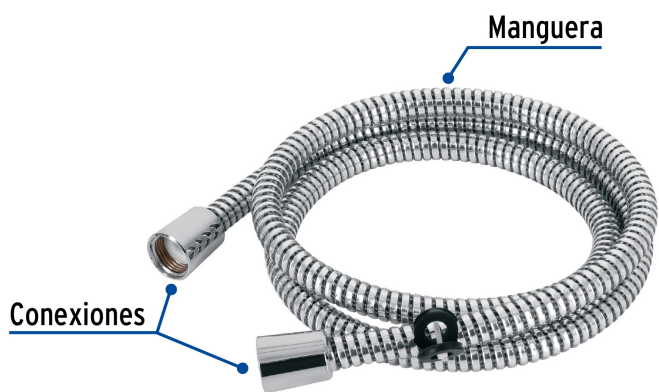

CÓDIGO: 45095 CLAVE: AR-07

Manguera plástica de 1.5 m para regadera, FOSET AQUA

- Manguera de PVC
- Conectores de ABS
- Fácil instalación
- Compatible con las marcas de mayor presencia en el mercado

Certificaciones y garantías

Especificaciones

Acabado	Cromo
Conexión roscable	1/2" - 14 NPSM
Largo	1.5 m
Empaque individual	Blister
Pallet	288
Inner	2
Master	12

País de origen

Fabricado en China bajo las estrictas especificaciones de GRUPO TRUPER

Imagenes complementarias

Sugerencia de Uso

Para regaderas con extensión tipo teléfono acabado cromo

R-011

R-012

R-013

R-018

Imágenes complementarias

Para regaderas con extensión tipo
teléfono acabado cromo

R-001

R-007

R-008