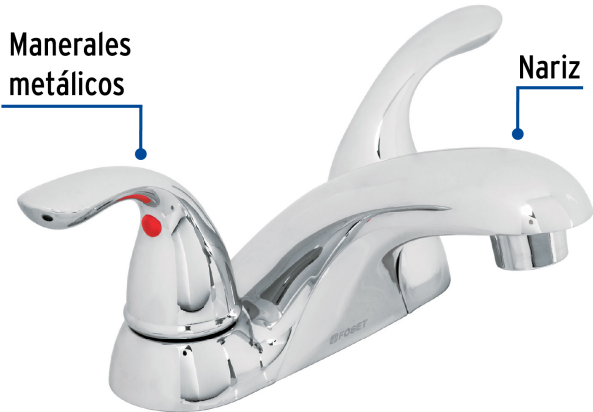

Refacciones

Código	Clave	Descripción
45230	CARCE-20	Juego de 2 cartuchos cerámicos POM, FOSET
45238	AEMM-02	Juego 2 manerales palanca lavabo/fregadero, cromo, AERO

Imágenes complementarias