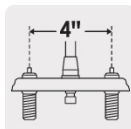

FOSET AERO

CÓDIGO: 49765 CLAVE: AEM-44

Monomando 4" para lavabo, FOSET AERO

- Cuerpo interno de latón para máxima duración
- Cuello y maneral metálico
- Cartucho cerámico de suave y fácil apertura

Certificaciones y garantías

- Cumple la norma NMX-C-415-ONNCCE

Especificaciones

| | |
|--------------------------|--|
| Acabado | Cromo |
| Tipo de nariz | Corta |
| Presión de trabajo | 0.25 kg/cm ² a 6 kg/cm ² |
| Conexión de entrada | 1/2" - 14 NPSH |
| Distancia entre taladros | 4" |
| Dimensiones de la base | 57 x 155 mm |
| Peso | 770 g |
| Empaque individual | Caja |
| Inner | 2 |
| Pallet | 96 |