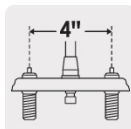

FOSET AERO

CÓDIGO: 49765 CLAVE: AEM-44

Monomando 4" para lavabo, FOSET AERO

- Cuerpo interno de latón para máxima duración
- Cuello y maneral metálico
- Cartucho cerámico de suave y fácil apertura

Certificaciones y garantías

- Cumple la norma NMX-C-415-ONNCCE

Especificaciones

Acabado	Cromo
Tipo de nariz	Corta
Presión de trabajo	0.25 kg/cm ² a 6 kg/cm ²
Conexión de entrada	1/2" - 14 NPSH
Distancia entre taladros	4"
Dimensiones de la base	57 x 155 mm
Peso	770 g
Empaque individual	Caja
Inner	2
Pallet	96