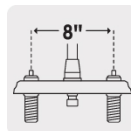

FOSET AERO

CÓDIGO: 49773 CLAVE: AEF-81

Mezcladora 8" cuello alto para fregadero, FOSET AERO

- Cuerpo y cuello de latón para máxima duración
- Cubierta y manerales metálicos
- Cartucho cerámico de suave y fácil apertura

Certificaciones y garantías

- Cumple la norma NMX-C-415-ONNCCE

Especificaciones

Acabado	Cromo
Distancia entre taladros	8"
Presión de trabajo	0.25 kgf/cm ² a 6 kgf/cm ²
Conexión roscable	1/2" - 14 NPSM
Dimensiones de la cubierta	5.6 cm x 26 cm
Peso	1,130 g
Empaque individual	Caja
Inner	1
Máster	3
Pallet	48