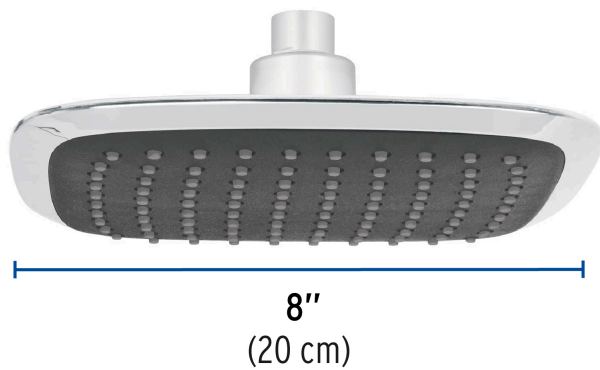

Imágenes complementarias

Altura (h)	Presión		
	kPa	kgf / cm²	PSI
2 m	20	0.2	2.8
3 m	30	0.3	4.2
4 m	40	0.4	5.6