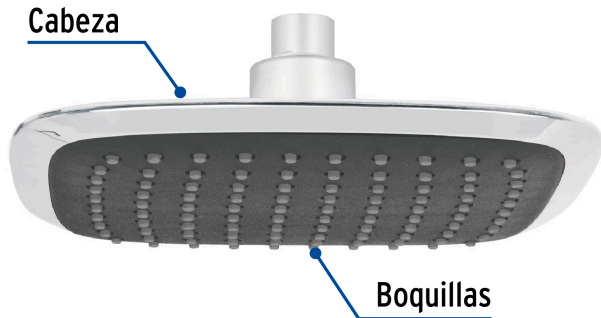

Imágenes complementarias