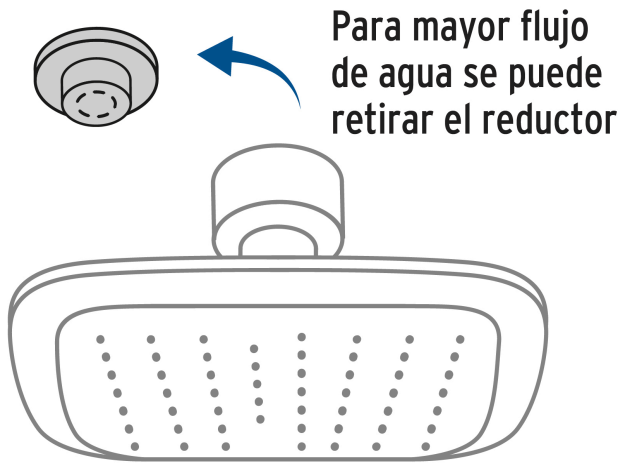

Imágenes complementarias

Altura (h)	Presión		
	kPa	kgf / cm²	PSI
2 m	20	0.2	2.8
3 m	30	0.3	4.2
4 m	40	0.4	5.6