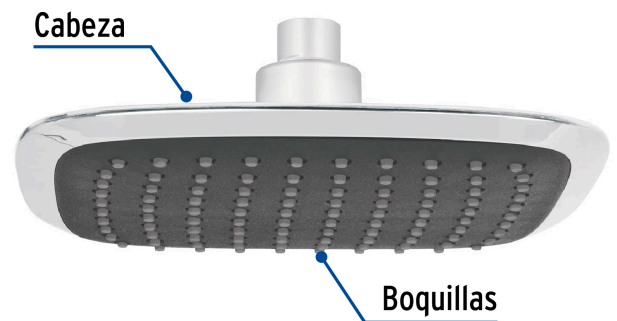

Imágenes complementarias

Altura (h)	Presión		
	kPa	kgf / cm²	PSI
2 m	20	0.2	2.8
3 m	30	0.3	4.2
4 m	40	0.4	5.6