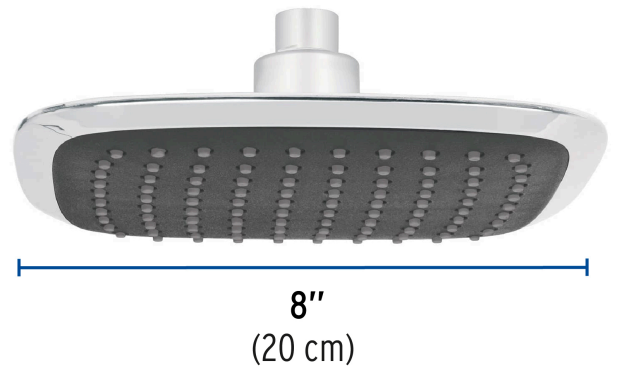

FOSET AERO

CÓDIGO: 49453 CLAVE: R-511S

Regadera cuadrada 8", ABS, sin brazo, cromo, AERO

- Cabeza de ABS
- Chorro fijo y sensación lluvia
- Para mayor flujo de agua se puede retirar el reductor

Certificaciones y garantías

- Cumple la norma NOM-008-CONAGUA

Especificaciones

Ancho de la cabeza	8" (20 cm)
Acabado	Cromo
Presión de trabajo	0.25 kgf/cm ² a 6 kgf/cm ²
Conexión de entrada	1/2" - 14 NPT
Empaque individual	Caballote
Inner	2
Máster	12
Pallet	480

País de origen

Fabricado en China bajo las estrictas especificaciones de GRUPO TRUPER

Imágenes complementarias

Para regadera cuadrada plato ancho 8"

R-511

Altura (h)	Presión		
	kPa	kgf / cm ²	PSI
2 m	20	0.2	2.8
3 m	30	0.3	4.2
4 m	40	0.4	5.6

Imágenes complementarias

EMPAQUE INDIVIDUAL

Peso: 0.31 kg (0.7 lb)

EMPAQUE INNER

Contiene: 2 piezas

Peso: 0.7 kg (1.5 lb)

Imágenes complementarias

EMPAQUE MÁSTER