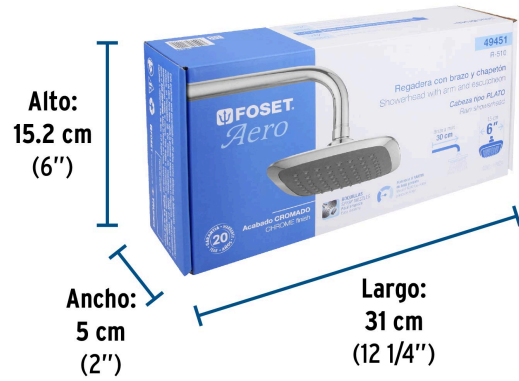

## FOSET AERO

CÓDIGO: 49451 CLAVE: R-510

**Datos de Empaque (Medidas y pesos aproximados)**

<b>Empaque Individual</b>	<b>Medidas:</b> Alto: 15.2 cm (6") Ancho: 5 cm (2") Largo: 31 cm (12 1/4") <b>Peso:</b> 0.49 kg (1.08 lb)
<b>Inner</b>	<b>Medidas:</b> Alto: 11.2 cm (4 1/2") Ancho: 15.8 cm (6 1/4") Largo: 32 cm (12 1/2") <b>Peso:</b> 1.08 kg (2.38 lb)
<b>Master</b>	<b>Medidas:</b> Alto: 25 cm (9 3/4") Ancho: 34.5 cm (13 1/2") Largo: 49.3 cm (19 1/2") <b>Peso:</b> 7.3 kg (16.09 lb)

**Imágenes complementarias**

Altura (h)	Presión		
	kPa	kgf / cm <sup>2</sup>	PSI
2 m	20	0.2	2.8
3 m	30	0.3	4.2
4 m	40	0.4	5.6

Imágenes complementarias

**EMPAQUE INDIVIDUAL**

Peso: 0.49 kg (1.08 lb)

**EMPAQUE INNER**

Contiene: 2 piezas

Peso: 1.08 kg (2.38 lb)

**EMPAQUE MASTER**

Contiene: 6 inner (12 piezas)

Peso: 7.3 kg (16.09 lb)