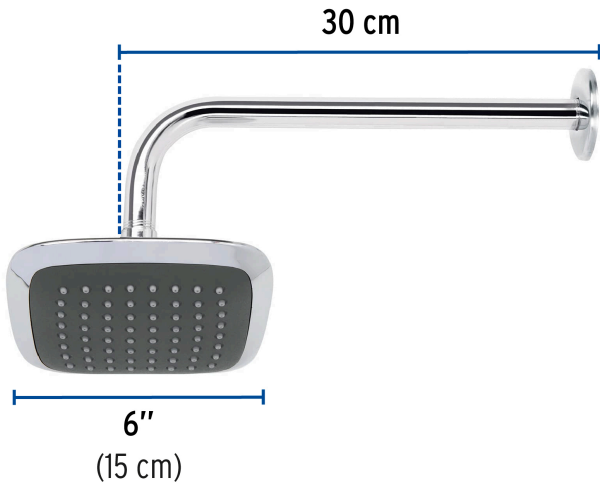

Altura (h)	Presión		
	kPa	kgf / cm²	PSI
2 m	20	0.2	2.8
3 m	30	0.3	4.2
4 m	40	0.4	5.6