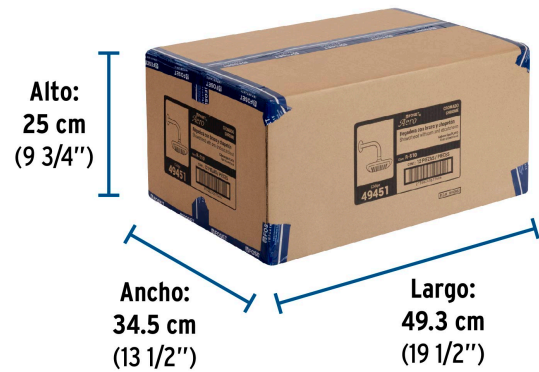

## Especificaciones

Ancho de la cabeza	6" (15 cm)
Acabado	Cromo
Presión de trabajo	0.25 kgf/cm <sup>2</sup> a 6 kgf/cm <sup>2</sup>
Conexión de entrada	1/2" - 14 NPT
Brazo de pared	30 cm
Diámetro del chapetón	57 mm
Empaque individual	Caja
Inner	2
Máster	12
Pallet	324

**Datos de Empaque (Medidas y pesos aproximados)**

<b>Empaque Individual</b>	<b>Medidas:</b> Alto: 15.2 cm (6") Ancho: 5 cm (2") Largo: 31 cm (12 1/4") <b>Peso:</b> 0.49 kg (1.08 lb)
<b>Inner</b>	<b>Medidas:</b> Alto: 11.2 cm (4 1/2") Ancho: 15.8 cm (6 1/4") Largo: 32 cm (12 1/2") <b>Peso:</b> 1.08 kg (2.38 lb)
<b>Master</b>	<b>Medidas:</b> Alto: 25 cm (9 3/4") Ancho: 34.5 cm (13 1/2") Largo: 49.3 cm (19 1/2") <b>Peso:</b> 7.3 kg (16.09 lb)

**Imágenes complementarias**

Altura (h)	Presión		
	kPa	kgf / cm <sup>2</sup>	PSI
2 m	20	0.2	2.8
3 m	30	0.3	4.2
4 m	40	0.4	5.6

Imágenes complementarias

**EMPAQUE INDIVIDUAL**

Peso: 0.49 kg (1.08 lb)

**EMPAQUE INNER**

Contiene: 2 piezas

Peso: 1.08 kg (2.38 lb)

**EMPAQUE MASTER**

Contiene: 6 inner (12 piezas)

Peso: 7.3 kg (16.09 lb)