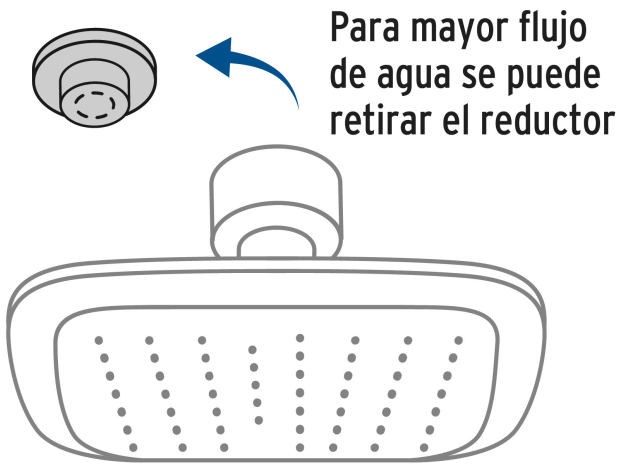

Altura (h)	Presión		
	kPa	kgf / cm²	PSI
2 m	20	0.2	2.8
3 m	30	0.3	4.2
4 m	40	0.4	5.6