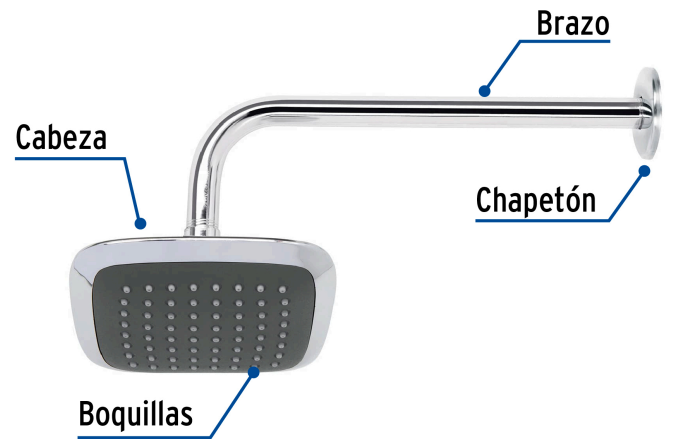

Altura (h)	Presión		
	kPa	kgf / cm²	PSI
2 m	20	0.2	2.8
3 m	30	0.3	4.2
4 m	40	0.4	5.6