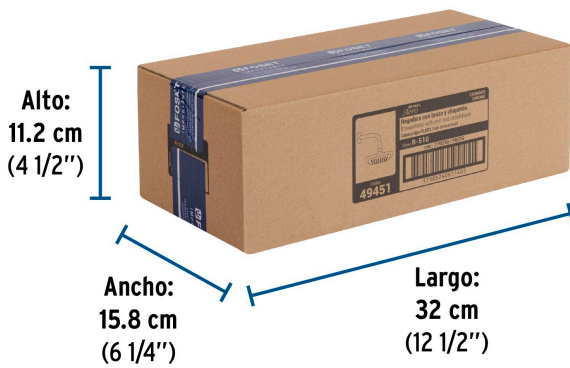

## Especificaciones

Ancho de la cabeza	6" (15 cm)
Acabado	Cromo
Presión de trabajo	0.25 kgf/cm <sup>2</sup> a 6 kgf/cm <sup>2</sup>
Conexión de entrada	1/2" - 14 NPT
Brazo de pared	30 cm
Diámetro del chapetón	57 mm
Empaque individual	Caja
Inner	2
Máster	12
Pallet	324

**Datos de Empaque (Medidas y pesos aproximados)**

<b>Empaque Individual</b>	<b>Medidas:</b> Alto: 15.2 cm (6") Ancho: 5 cm (2") Largo: 31 cm (12 1/4") <b>Peso:</b> 0.49 kg (1.08 lb)
<b>Inner</b>	<b>Medidas:</b> Alto: 11.2 cm (4 1/2") Ancho: 15.8 cm (6 1/4") Largo: 32 cm (12 1/2") <b>Peso:</b> 1.08 kg (2.38 lb)
<b>Master</b>	<b>Medidas:</b> Alto: 25 cm (9 3/4") Ancho: 34.5 cm (13 1/2") Largo: 49.3 cm (19 1/2") <b>Peso:</b> 7.3 kg (16.09 lb)

**Imágenes complementarias**

Altura (h)	Presión		
	kPa	kgf / cm <sup>2</sup>	PSI
2 m	20	0.2	2.8
3 m	30	0.3	4.2
4 m	40	0.4	5.6

Imágenes complementarias

**EMPAQUE INDIVIDUAL**

Peso: 0.49 kg (1.08 lb)

**EMPAQUE INNER**

Contiene: 2 piezas

Peso: 1.08 kg (2.38 lb)

**EMPAQUE MASTER**

Contiene: 6 inner (12 piezas)

Peso: 7.3 kg (16.09 lb)