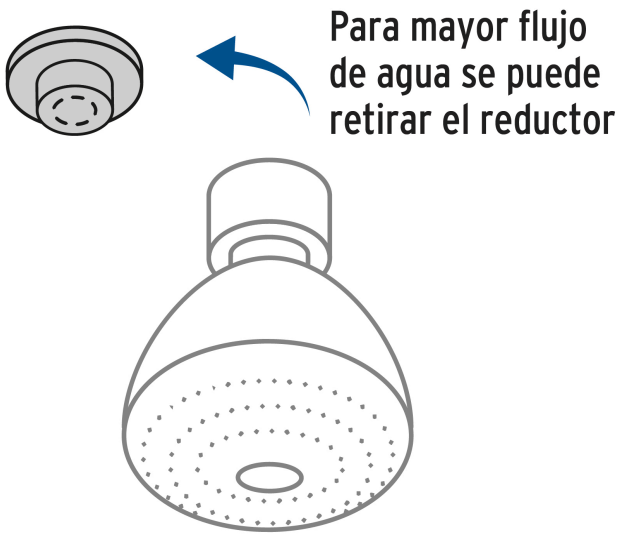

Refacciones

Código	Clave	Descripción
45790	R-201S	Regadera redonda 3-1/4", ABS, sin brazo, cromo, AERO
49467	BCH-200	Brazo y chapetón para regadera, latón, cromo, ELEMENT

Imágenes complementarias

Altura (h)	Presión		
	kPa	kgf / cm²	PSI
2 m	20	0.2	2.8
3 m	30	0.3	4.2
4 m	40	0.4	5.6