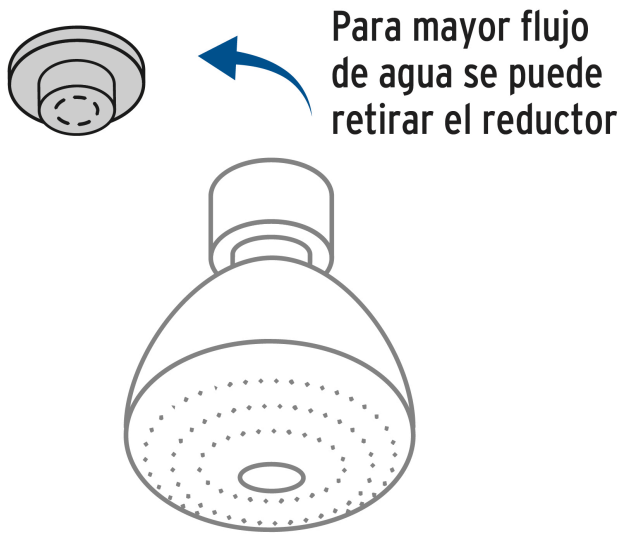

Refacciones

Código	Clave	Descripción
45790	R-201S	Regadera redonda 3-1/4", ABS, sin brazo, cromo, AERO
49467	BCH-200	Brazo y chapetón para regadera, latón, cromo, ELEMENT

Imágenes complementarias

Altura (h)	Presión		
	kPa	kgf / cm²	PSI
2 m	20	0.2	2.8
3 m	30	0.3	4.2
4 m	40	0.4	5.6