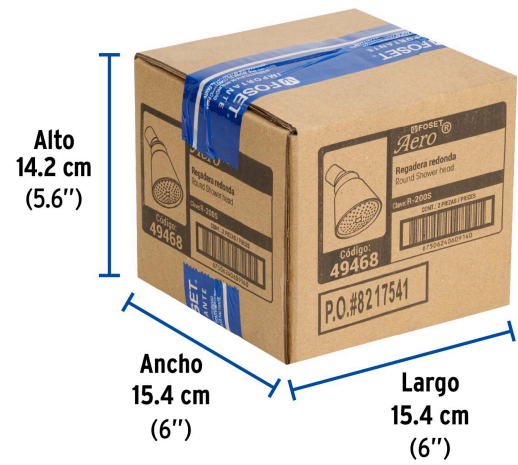

FOSET AERO

CÓDIGO: 49468 CLAVE: R-200S

Regadera redonda 2-3/4", latón, sin brazo, cromo, AERO

- Cabeza de latón para máxima duración
- Chorro fijo
- Para mayor flujo de agua se puede retirar el reductor
- Compatible con el brazo y chapetón BCH-200 marca Foset ®

Certificaciones y garantías

- Cumple la norma NOM-008-CONAGUA

Especificaciones

Díámetro de la cabeza	2 3/4" (7 cm)
Acabado	Cromo
Presión de trabajo	0.25 kgf/cm ² a 6 kgf/cm ²
Conexión de entrada	1/2" - 14 NPT
Empaque individual	Caballote
Inner	2
Pallet	784

País de origen

Fabricado en China bajo las estrictas especificaciones de GRUPO TRUPER

Imágenes complementarias

Para regadera redonda 2-1/4"

R-200

Altura (h)	Presión		
	kPa	kgf / cm ²	PSI
2 m	20	0.2	2.8
3 m	30	0.3	4.2
4 m	40	0.4	5.6

Imágenes complementarias

EMPAQUE INDIVIDUAL

Peso: 0.29 kg (0.6 lb)

EMPAQUE MÁSTER

Contiene: 2 piezas

Peso: 0.69 kg (1.5 lb)