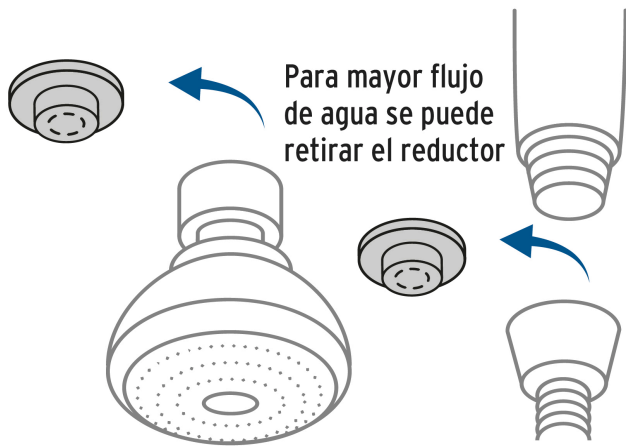

Refacciones

Código	Clave	Descripción
45095	AR-07	Manguera plástica de 1.5 m para regadera, FOSET AQUA

Imágenes complementarias

Altura (h)	Presión		
	kPa	kgf / cm²	PSI
2 m	20	0.2	2.8
3 m	30	0.3	4.2
4 m	40	0.4	5.6