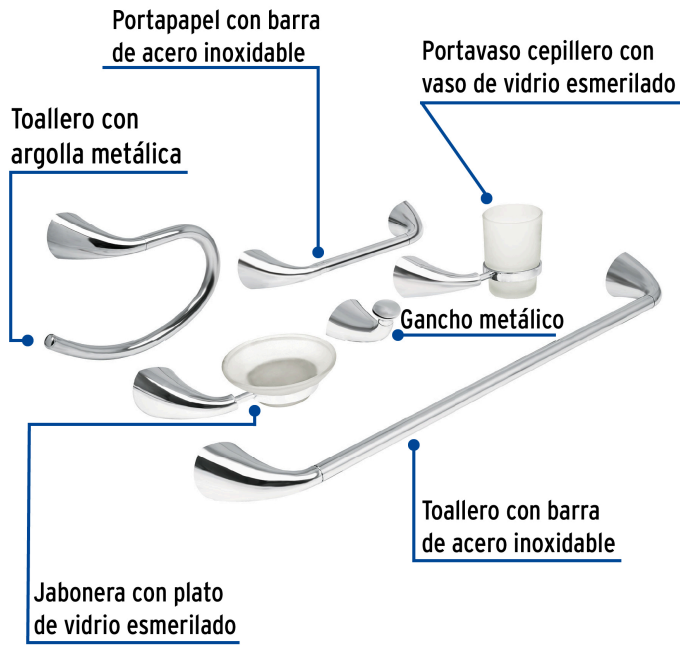

FOSET AERO

CÓDIGO: 49640 CLAVE: AEA-7000

Juego de 6 accesorios para baño metálicos, FOSET AERO

- Barra y argolla fabricados en acero inoxidable
- Plato y vaso de vidrio esmerilado
- Portarrollos con barra de acero inoxidable
- Con sistema de montaje para semiempotrar

TRICROMO
Brillo y resistencia

Certificaciones y garantías

Especificaciones

Acabado	Cromo
Número de accesorios	6
Peso	2,045 g
Empaque individual	Caja
Inner	1
Máster	12
Pallet	48

Incluye

- 1 Toallero de barra de acero inoxidable
- 1 Gancho
- 1 Jabonera con plato de vidrio
- 1 Portavaso cepillero con vaso de vidrio
- 1 Portarrollos de acero inoxidable
- 1 Toallero de argolla

País de origen

Fabricado en China bajo las estrictas especificaciones de GRUPO TRUPER

Imágenes complementarias

EMPAQUE INDIVIDUAL

Peso: 2.7 kg (6 lb)

EMPAQUE INNER

Contiene: 1 piezas

Peso: 2.96 kg (6.5 lb)

Imágenes complementarias

EMPAQUE MÁSTER

Contiene: 12 inner (12 piezas)

Peso: 37.22 kg (82 lb)