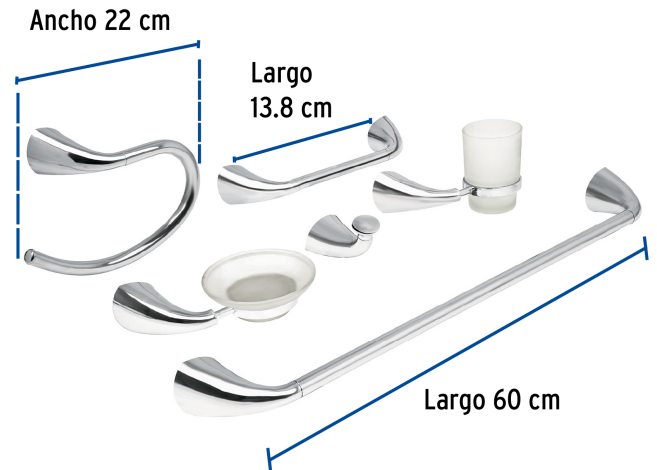

FOSET AERO

CÓDIGO: 49640 CLAVE: AEA-7000

Juego de 6 accesorios para baño metálicos, FOSET AERO

- Barra y argolla fabricados en acero inoxidable
- Plato y vaso de vidrio esmerilado
- Portarrollos con barra de acero inoxidable
- Con sistema de montaje para semiempotrar

TRICROMO
Brillo y resistencia

Certificaciones y garantías

Especificaciones

Acabado	Cromo
Número de accesorios	6
Peso	2,045 g
Empaque individual	Caja
Inner	1
Máster	12
Pallet	48

Incluye

- 1 Toallero de barra de acero inoxidable
- 1 Gancho
- 1 Jabonera con plato de vidrio
- 1 Portavaso cepillero con vaso de vidrio
- 1 Portarrollos de acero inoxidable
- 1 Toallero de argolla

País de origen

Fabricado en China bajo las estrictas especificaciones de GRUPO TRUPER

Imágenes complementarias

EMPAQUE INDIVIDUAL

Peso: 2.7 kg (6 lb)

EMPAQUE INNER

Contiene: 1 piezas

Peso: 2.96 kg (6.5 lb)

Imágenes complementarias

EMPAQUE MÁSTER

Contiene: 12 inner (12 piezas)

Peso: 37.22 kg (82 lb)