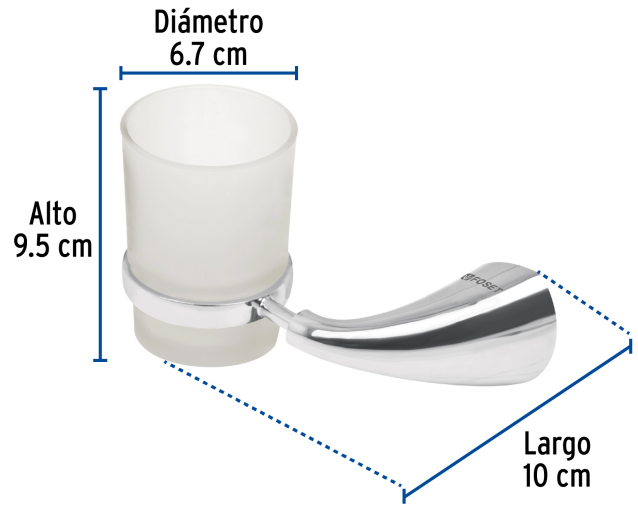

## FOSET AERO

CÓDIGO: 49632 CLAVE: AEA-71

## Portavaso cepillero metálico con vaso de vidrio, FOSET AERO

- Vaso de vidrio esmerilado
- Portavaso metálico
- Con sistema de montaje para semiempotrar
- Incluye llave allen, taquetes y tornillería para su instalación

## Especificaciones

Acabado	Cromo
Largo	10 cm
Medidas del vaso (Diámetro x alto)	6.7 x 9.5 cm
Peso	395 g
Empaque individual	Caja
Inner	4
Máster	24
Pallet	576

## País de origen

Fabricado en China bajo las estrictas especificaciones de GRUPO TRUPER

**Refacciones**

Código	Clave	Descripción
49633	AEA-71VA	Vaso de vidrio de repuesto para portavaso, FOSET AERO

**Imágenes complementarias**