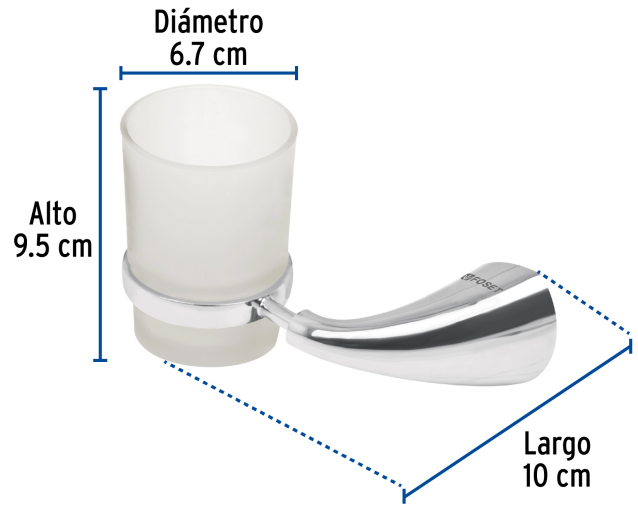

FOSET AERO

CÓDIGO: 49632 CLAVE: AEA-71

Portavaso cepillero metálico con vaso de vidrio, FOSET AERO

- Vaso de vidrio esmerilado
- Portavaso metálico
- Con sistema de montaje para semiempotrar
- Incluye llave allen, taquetes y tornillería para su instalación

Certificaciones y garantías

Especificaciones

Acabado	Cromo
Largo	10 cm
Medidas del vaso (Diámetro x alto)	6.7 x 9.5 cm
Peso	395 g
Empaque individual	Caja
Inner	4
Máster	24
Pallet	576

País de origen

Fabricado en China bajo las estrictas especificaciones de GRUPO TRUPER

Refacciones

Código	Clave	Descripción
49633	AEA-71VA	Vaso de vidrio de repuesto para portavaso, FOSET AERO

Imágenes complementarias

EMPAQUE INDIVIDUAL

Peso: 0.49 kg (1 lb)

EMPAQUE INNER

Contiene: 4 piezas

Peso: 2.08 kg (4.6 lb)

Imágenes complementarias

EMPAQUE MÁSTER

Contiene: 6 inner (24 piezas)

Peso: 13.22 kg (29.1 lb)