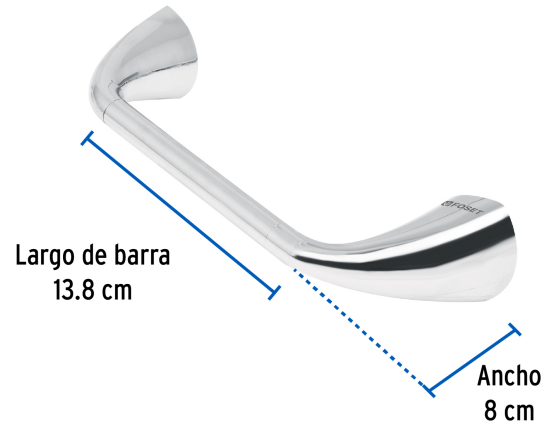

FOSET AERO

CÓDIGO: 49634 CLAVE: AEA-72

Portarrollo con barra de acero inoxidable, FOSET AERO

- Barra de acero inoxidable y soportes metálicos
- Con sistema de montaje para semiempotrar
- Incluye llave allen, taquetes y tornillería para su instalación

Certificaciones y garantías

Especificaciones

Acabado	Cromo
Largo de barra	14 cm
Peso	375 g
Empaque individual	Caja
Inner	4
Máster	24
Pallet	1152

País de origen

Fabricado en China bajo las estrictas especificaciones de GRUPO TRUPER

Imágenes complementarias

EMPAQUE INDIVIDUAL

Peso: 0.46 kg (1 lb)

EMPAQUE INNER

Contiene: 4 piezas

Peso: 1.91 kg (4.2 lb)

Imágenes complementarias

EMPAQUE MÁSTER

Contiene: 6 inner (24 piezas)

Peso: 11.84 kg (26.1 lb)