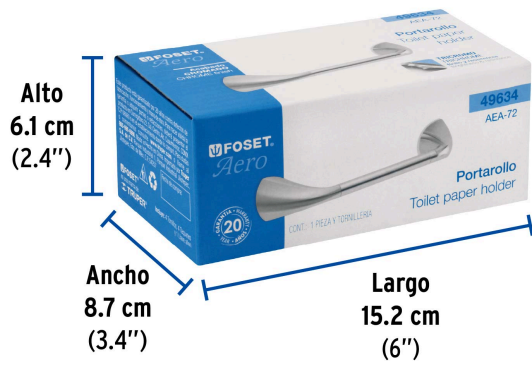

FOSET AERO

CÓDIGO: 49634 CLAVE: AEA-72

Portarrollo con barra de acero inoxidable, FOSET AERO

- Barra de acero inoxidable y soportes metálicos
- Con sistema de montaje para semiempotrar
- Incluye llave allen, taquetes y tornillería para su instalación

Certificaciones y garantías

Especificaciones

Acabado	Cromo
Largo de barra	14 cm
Peso	375 g
Empaque individual	Caja
Inner	4
Máster	24
Pallet	1152

País de origen

Fabricado en China bajo las estrictas especificaciones de GRUPO TRUPER

Imágenes complementarias

EMPAQUE INDIVIDUAL

Peso: 0.46 kg (1 lb)

EMPAQUE INNER

Contiene: 4 piezas

Peso: 1.91 kg (4.2 lb)

Imágenes complementarias

EMPAQUE MÁSTER

Contiene: 6 inner (24 piezas)

Peso: 11.84 kg (26.1 lb)