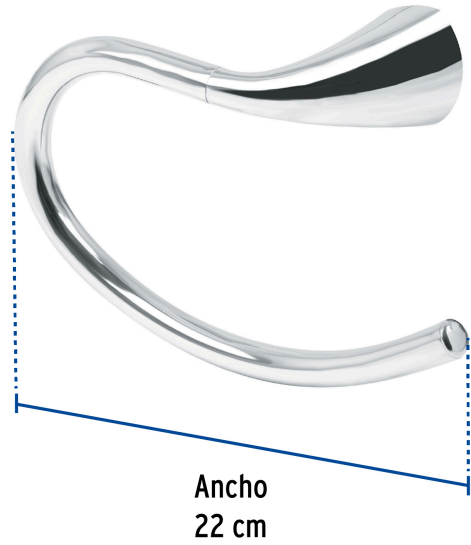

Imágenes complementarias