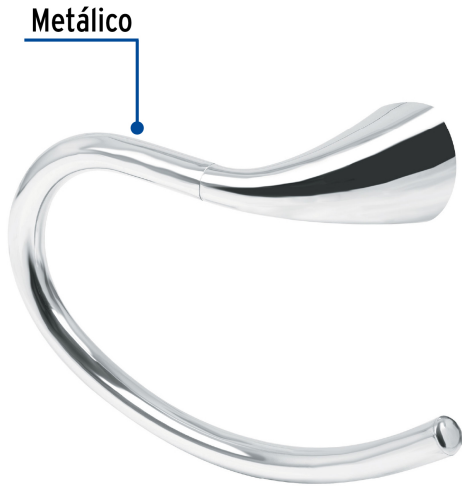

Imágenes complementarias