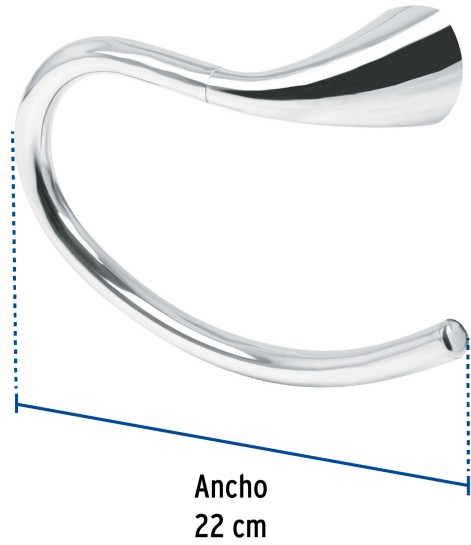

FOSET AERO

CÓDIGO: 49639 CLAVE: AEA-77

Toallero metálico de argolla, FOSET AERO

- Argolla metálica
- Con sistema de montaje para semiempotrar
- Incluye llave allen, taquetes y tornillería para su instalación

Fácil instalación

TRICROMO
Brillo y resistencia

Certificaciones y garantías

Especificaciones

Acabado	Cromo
Ancho	22 cm
Peso	275 g
Empaque individual	Caja
Inner	4
Máster	24
Pallet	384

País de origen

Fabricado en China bajo las estrictas especificaciones de GRUPO TRUPER

Imágenes complementarias

EMPAQUE INDIVIDUAL

Peso: 0.35 kg (0.8 lb)

Imágenes complementarias

EMPAQUE INNER

Contiene: 4 piezas

Peso: 1.55 kg (3.4 lb)

EMPAQUE MÁSTER

Contiene: 6 inner (24 piezas)

Peso: 10.06 kg (22.2 lb)