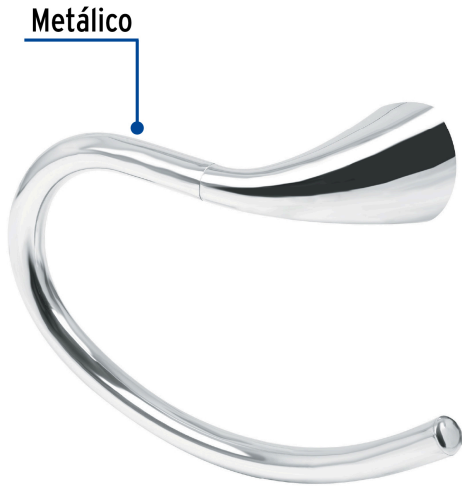

FOSET AERO

CÓDIGO: 49639 CLAVE: AEA-77

Toallero metálico de argolla, FOSET AERO

- Argolla metálica
- Con sistema de montaje para semiempotrar
- Incluye llave allen, taquetes y tornillería para su instalación

Fácil instalación

TRICROMO
Brillo y resistencia

Certificaciones y garantías

Especificaciones

Acabado	Cromo
Ancho	22 cm
Peso	275 g
Empaque individual	Caja
Inner	4
Máster	24
Pallet	384

País de origen

Fabricado en China bajo las estrictas especificaciones de GRUPO TRUPER

Imágenes complementarias

EMPAQUE INDIVIDUAL

Peso: 0.35 kg (0.8 lb)

Imágenes complementarias

EMPAQUE INNER

Contiene: 4 piezas

Peso: 1.55 kg (3.4 lb)

EMPAQUE MÁSTER

Contiene: 6 inner (24 piezas)

Peso: 10.06 kg (22.2 lb)