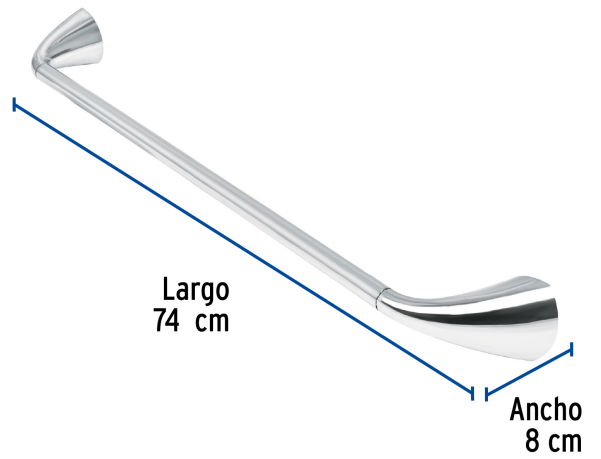

FOSET AERO

CÓDIGO: 49638 CLAVE: AEA-76

Toallero con barra de acero inoxidable, FOSET AERO

- Barra de acero inoxidable y soportes metálicos
- Con sistema de montaje para semiempotrar
- Incluye llave allen, taquetes y tornillería para su instalación

Certificaciones y garantías

Especificaciones

Acabado	Cromo
Largo	74 cm
Ancho	8 cm
Peso	410 g
Empaque individual	Caja
Inner	4
Máster	24
Pallet	192

País de origen

Fabricado en China bajo las estrictas especificaciones de GRUPO TRUPER

Imágenes complementarias

EMPAQUE INDIVIDUAL

Peso: 0.57 kg (1.3 lb)

Imágenes complementarias

EMPAQUE INNER

Contiene: 4 piezas

Peso: 2.48 kg (5.5 lb)

EMPAQUE MÁSTER

Contiene: 6 inner (24 piezas)

Peso: 16 kg (35.3 lb)