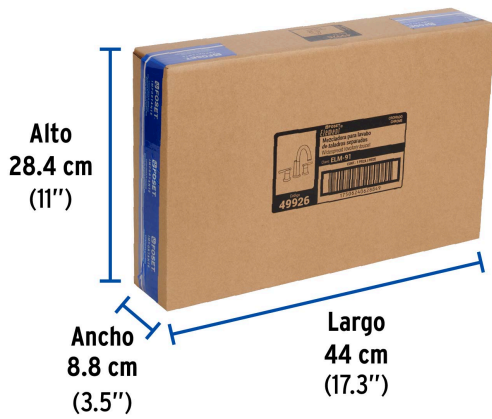

Certificaciones y garantías

- Cumple la norma NMX-C-415-ONNCCE

Especificaciones

Acabado	Cromo
Distancia entre taladros	Taladros separados
Presión de trabajo	0.25 kgf/cm ² a 6 kgf/cm ²
Conexión roscable	1/2" - 14 NPSM
Peso	1,450 g
Empaque individual	Caja
Inner	1
Máster	3
Pallet	96

Imágenes complementarias

EMPAQUE INDIVIDUAL

Altura (h)	Presión		
	kPa	kgf/cm ²	PSI
2.5 m	25	0.25	3.6
3 m	30	0.3	4.2
4 m	40	0.4	5.6

Peso: 1.86 kg (4 lb)

Imágenes complementarias

EMPAQUE INNER

Contiene: 1 piezas

Peso: 2.1 kg (4.6 lb)

EMPAQUE MASTER

Contiene: 3 inner (3 piezas)

Peso: 7 kg (15.4 lb)