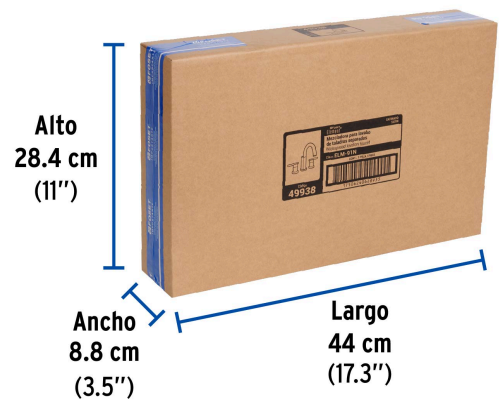

Certificaciones y garantías

- Cumple la norma NMX-C-415-ONNCCE

Especificaciones

Acabado	Satín (PVD)
Distancia entre taladros	Taladros separados
Presión de trabajo	0.25 kgf/cm ² a 6 kgf/cm ²
Conexión roscable	1/2" - 14 NPSM
Peso	1,450 g
Empaque individual	Caja
Inner	1
Máster	3
Pallet	72

Imágenes complementarias

Altura (h)	kPa	Presión kgf/cm ²	PSI
2.5 m	25	0.25	3.6
3 m	30	0.3	4.2
4 m	40	0.4	5.6

Imágenes complementarias

EMPAQUE INDIVIDUAL

Peso: 1.86 kg (4 lb)

EMPAQUE INNER

Contiene: 1 piezas

Peso: 2.1 kg (4.6 lb)

EMPAQUE MASTER

Contiene: 3 inner (3 piezas)

Peso: 7.08 kg (15.6 lb)