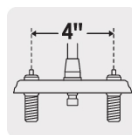

FOSET ELEMENT

CÓDIGO: 49930 CLAVE: ELM-43

Mezcladora cromo 4" para lavabo cuello tipo bar, ELEMENT

- Cuerpo y cuello de latón para máxima duración
- Manerales metálicos
- Cubierta de acero inoxidable
- Cartucho cerámico de suave y fácil apertura

Certificaciones y garantías

- Cumple la norma NMX-C-415-ONNCCE

Especificaciones

Acabado	Cromo
Distancia entre taladros	4"
Presión de trabajo	0.25 kgf/cm ² a 6 kgf/cm ²
Conexión roscable	1/2" - 14 NPSM
Dimensiones de la cubierta	5.8 cm x 15.7 cm
Peso	920 g
Empaque individual	Caja
Inner	1
Master	3
Pallet	108