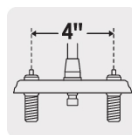

FOSET ELEMENT

CÓDIGO: 49930 CLAVE: ELM-43

Mezcladora cromo 4" para lavabo cuello tipo bar, ELEMENT

- Cuerpo y cuello de latón para máxima duración
- Manerales metálicos
- Cubierta de acero inoxidable
- Cartucho cerámico de suave y fácil apertura

AIREADOR
Ahorro y suavidad

TRICROMO
Brillo y resistencia

Certificaciones y garantías

- Cumple la norma NMX-C-415-ONNCCE

Especificaciones

Acabado	Cromo
Distancia entre taladros	4"
Presión de trabajo	0.25 kgf/cm ² a 6 kgf/cm ²
Conexión roscable	1/2" - 14 NPSM
Dimensiones de la cubierta	5.8 cm x 15.7 cm
Peso	920 g
Empaque individual	Caja
Inner	1
Máster	3
Pallet	108