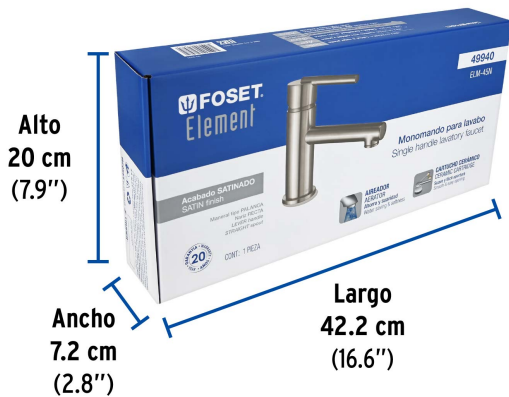

## FOSET ELEMENT

CÓDIGO: 49940 CLAVE: ELM-45N

## Monomando corto satín para lavabo, FOSET ELEMENT

- Cuerpo y cuello de latón
- Maneral metálico
- Tubos conexión de cobre
- Cartucho cerámico de suave y fácil apertura

## País de origen

Fabricado en China bajo las estrictas especificaciones de GRUPO TRUPER

**Refacciones**

Código	Clave	Descripción
45231	CARMO-20	Cartucho cerámico para monomando lavabo y fregadero, FOSET
45257	ELMM-05N	Maneral palanca para monomando de lavabo, satín, ELEMENT

**Imágenes complementarias**

**EMPAQUE INDIVIDUAL**

Peso: 1.16 kg (2.6 lb)

**EMPAQUE INNER**

Contiene: 1 piezas

Peso: 1.36 kg (3 lb)