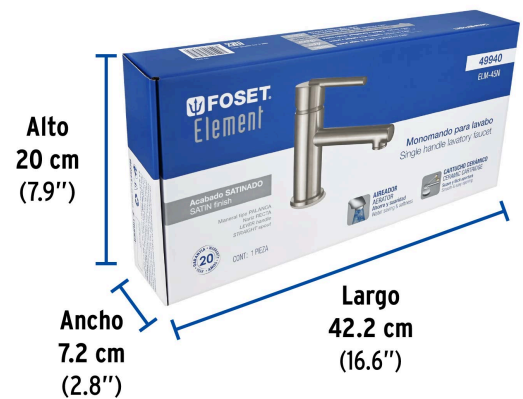

## Monomando corto satín para lavabo, FOSET ELEMENT

- Cuerpo y cuello de latón
- Maneral metálico
- Tubos conexión de cobre
- Cartucho cerámico de suave y fácil apertura

**Imágenes complementarias**

**Maneral metálico**

**Cuerpo y cuello de latón**

**EMPAQUE INDIVIDUAL**

**Peso: 1.16 kg (2.6 lb)**

## Imágenes complementarias

## EMPAQUE INNER

Contiene: 1 piezas

Peso: 1.36 kg (3 lb)