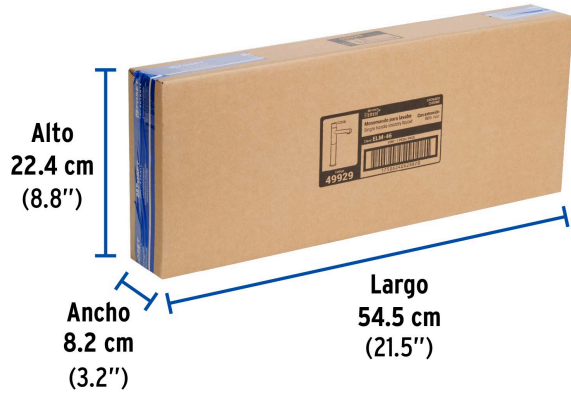

Certificaciones y garantías

- Cumple la norma NMX-C-415-ONNCCE

Especificaciones

Acabado	Cromo
Tipo de nariz	Recta
Presión de trabajo	0.25 kg/cm ² a 6 kg/cm ²
Conexión de entrada	1/2" - 14 NPSM
Peso	1,320 g
Empaque individual	Caja
Inner	1
Máster	3
Pallet	96

País de origen

Fabricado en China bajo las estrictas especificaciones de GRUPO TRUPER

Imágenes complementarias

EMPAQUE INNER

Contiene: 1 piezas

Peso: 1.94 kg (4.3 lb)

EMPAQUE MASTER

Contiene: 3 inner (3 piezas)

Peso: 6.38 kg (14 lb)