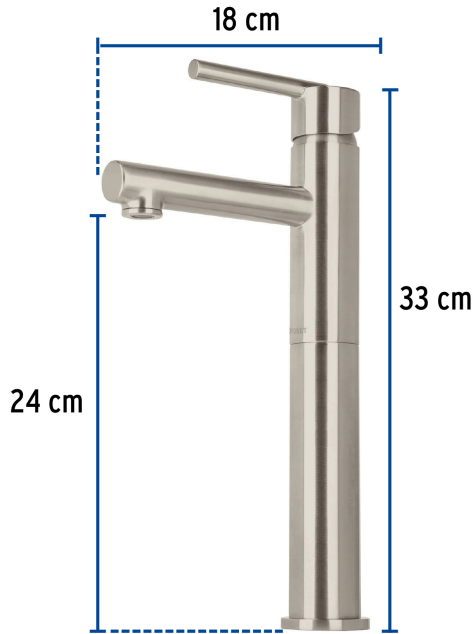

Refacciones

Código	Clave	Descripción
45231	CARMO-20	Cartucho cerámico para monomando lavabo y fregadero, FOSET
45257	ELMM-05N	Maneral palanca para monomando de lavabo, satín, ELEMENT

Imágenes complementarias

EMPAQUE INDIVIDUAL