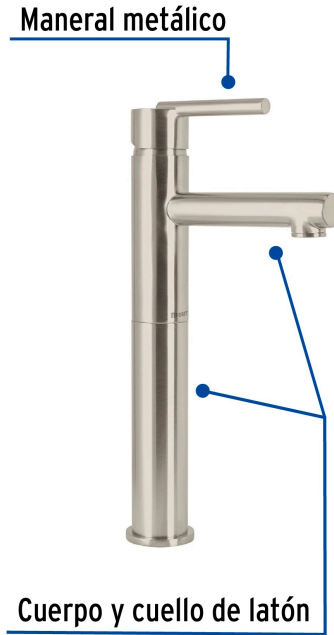

Refacciones

Código	Clave	Descripción
45231	CARMO-20	Cartucho cerámico para monomando lavabo y fregadero, FOSET
45257	ELMM-05N	Maneral palanca para monomando de lavabo, satín, ELEMENT

Imágenes complementarias

EMPAQUE INDIVIDUAL