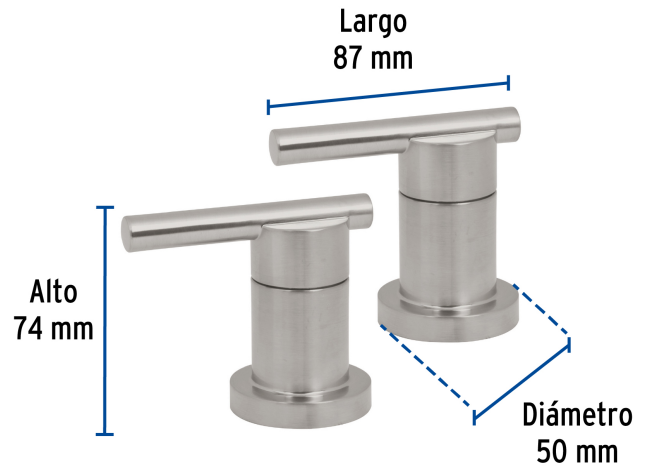

## Juego manerales palanca para mezcladora, satín, ELEMENT

- Manerales tipo palanca metálicos
- Para mezcladoras de taladros separados

## Especificaciones

Acabado	Satín
Alto	74 mm
Largo	87 mm
Diámetro	50 mm
Peso total	428 g
Empaque individual	Caja
Inner	1
Máster	24
Pallet	960

## País de origen

Fabricado en China bajo las estrictas especificaciones de GRUPO TRUPER

**Imágenes complementarias**

Manerales metálicos tipo palanca

Para mezcladora de taladros separados

**EMPAQUE INNER**

**ELF-81N**

**ELM-91N**

Contiene: 4 piezas

Peso: 2.11 kg (4.7 lb)

Imágenes complementarias