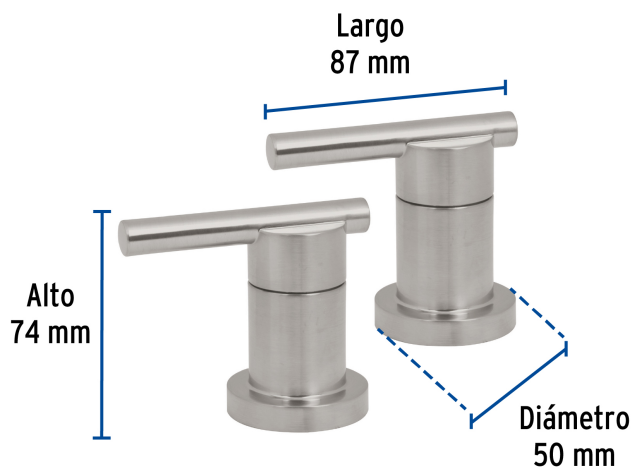

## Juego manerales palanca para mezcladora, satín, ELEMENT

- Manerales tipo palanca metálicos
- Para mezcladoras de taladros separados

## Especificaciones

|                    |       |
|--------------------|-------|
| Acabado            | Satín |
| Alto               | 74 mm |
| Largo              | 87 mm |
| Diámetro           | 50 mm |
| Peso total         | 428 g |
| Empaque individual | Caja  |
| Inner              | 1     |
| Máster             | 24    |
| Pallet             | 960   |

## País de origen

Fabricado en China bajo las estrictas especificaciones de GRUPO TRUPER

Imágenes complementarias

Para mezcladora de taladros separados

ELF-81N

ELM-91N

Manerales metálicos tipo palanca

EMPAQUE INNER

Contiene: 4 piezas

Peso: 2.11 kg (4.7 lb)