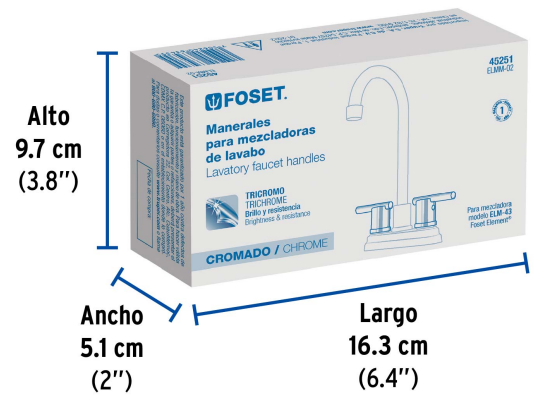

## FOSET ELEMENT

CÓDIGO: 45251 CLAVE: ELMM-02

## Especificaciones

Acabado	Cromo
Alto	48 mm
Largo	80 mm
Diámetro	36 mm
Peso total	222 g
Empaque individual	Caja
Inner	1
Máster	24
Pallet	960

## País de origen

Fabricado en China bajo las estrictas especificaciones de GRUPO TRUPER

**Imágenes complementarias**

Manerales metálicos tipo palanca

Para mezcladora cuello tipo bar

**ELM-43**

**EMPAQUE INDIVIDUAL**

**Peso: 0.29 kg (0.6 lb)**

**Imágenes complementarias**

**EMPAQUE INNER**

Contiene: 4 piezas

Peso: 1.3 kg (2.9 lb)

**EMPAQUE MÁSTER**

Contiene: 6 inner (24 piezas)

Peso: 8.32 kg (18.3 lb)