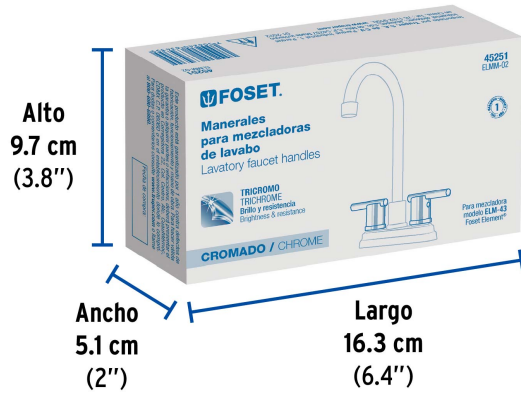

FOSET ELEMENT

CÓDIGO: 45251 CLAVE: ELMM-02

Juego manerales palanca para mezcladora bar, cromo, ELEMENT

- Manerales tipo palanca metálicos
- Para mezcladoras cuello tipo bar

**Certificaciones y garantías****Especificaciones**

Acabado	Cromo
Alto	48 mm
Largo	80 mm
Diámetro	36 mm
Peso total	222 g
Empaque individual	Caja
Inner	1
Máster	24
Pallet	960

País de origen**Fabricado en China bajo las estrictas especificaciones de GRUPO TRUPER**

Imágenes complementarias

Para mezcladora cuello tipo bar

ELM-43

Manerales metálicos
tipo palanca

Imágenes complementarias

EMPAQUE INDIVIDUAL

Peso: 0.29 kg (0.6 lb)

EMPAQUE INNER

Contiene: 4 piezas

Peso: 1.3 kg (2.9 lb)

EMPAQUE MÁSTER

Contiene: 6 inner (24 piezas)

Peso: 8.32 kg (18.3 lb)