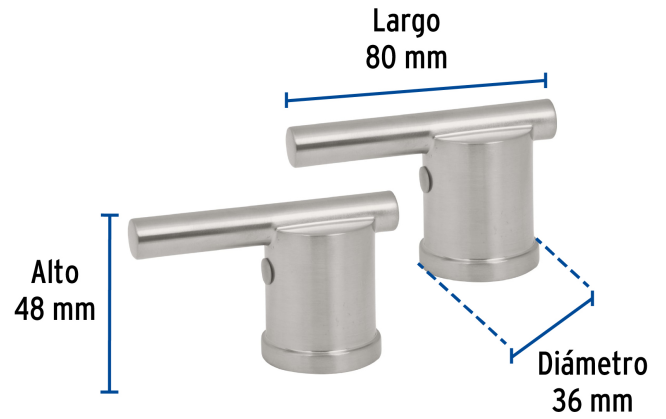

FOSET ELEMENT

CÓDIGO: 45256 CLAVE: ELMM-02N

Juego manerales palanca para mezcladora bar, satín, ELEMENT

- Manerales tipo palanca metálicos
- Para mezcladoras cuello tipo bar

Certificaciones y garantías

Especificaciones

Acabado	Satín
Alto	48 mm
Largo	80 mm
Diámetro	36 mm
Peso total	222 g
Empaque individual	Caja
Inner	1
Máster	24
Pallet	960

País de origen

Fabricado en China bajo las estrictas especificaciones de GRUPO TRUPER

Imágenes complementarias

Manerales metálicos tipo palanca

Para mezcladora cuello tipo bar

ELM-43N