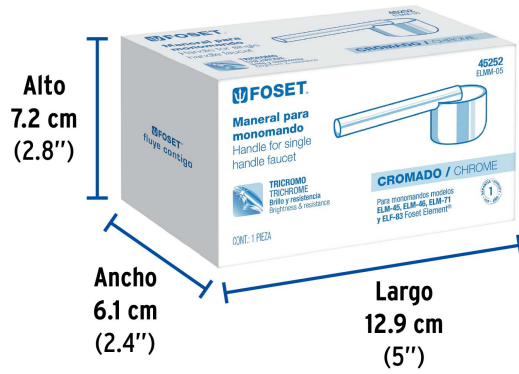

FOSET ELEMENT

CÓDIGO: 45252 CLAVE: ELMM-05

Maneral palanca para monomando de lavabo, cromo, ELEMENT

- Maneral tipo palanca metálico
- Para monomandos

**Certificaciones y garantías****Especificaciones**

Acabado	Cromo
Alto	36 mm
Largo	122 mm
Diámetro	44 mm
Peso	127 g
Empaque individual	Caja
Inner	1
Máster	24
Pallet	1536

País de origen**Fabricado en China bajo las estrictas especificaciones de GRUPO TRUPER**

Imágenes complementarias

Para monomando alto y corto

ELM-45

ELM-46

ELF-83

Maneral metálico tipo palanca

Imágenes complementarias

EMPAQUE INDIVIDUAL

Peso: 0.17 kg (0.4 lb)

EMPAQUE INNER

Contiene: 4 piezas

Peso: 0.76 kg (1.7 lb)