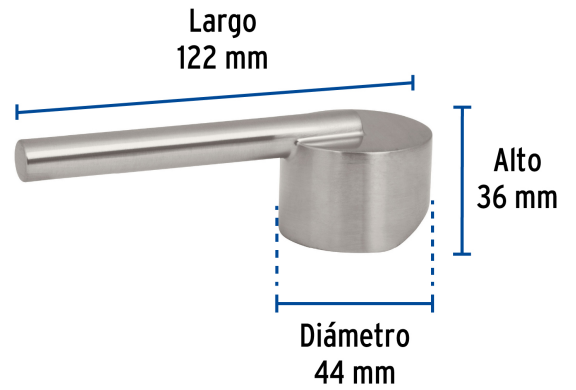

Imágenes complementarias