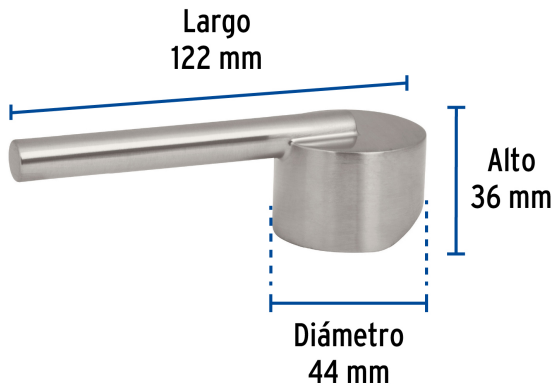

## FOSET ELEMENT

CÓDIGO: 45257 CLAVE: ELMM-05N

**Maneral palanca para monomando de lavabo, satín,  
ELEMENT**

## Especificaciones

Acabado	Satín
Alto	36 mm
Largo	122 mm
Diámetro	44 mm
Peso	127 g
Empaque individual	Caja
Inner	1
Máster	24
Pallet	1536

**Imágenes complementarias**

**EMPAQUE INDIVIDUAL**

**Peso: 0.17 kg (0.4 lb)**

**EMPAQUE INNER**

**Contiene: 4 piezas**

**Peso: 0.8 kg (1.8 lb)**

**EMPAQUE MÁSTER**

**Contiene: 6 inner (24 piezas)**

**Peso: 5.44 kg (12 lb)**