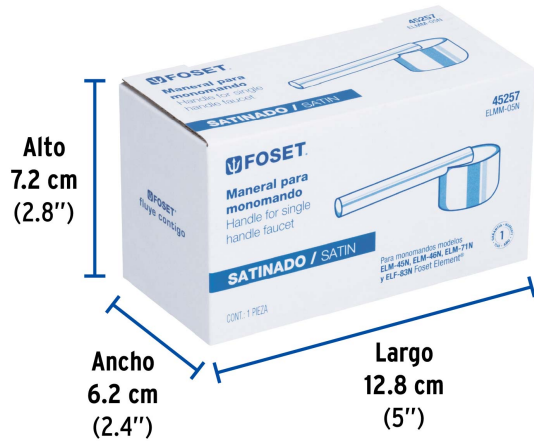

## FOSET ELEMENT

CÓDIGO: 45257 CLAVE: ELMM-05N

**Maneral palanca para monomando de lavabo, satín,  
ELEMENT**

## Especificaciones

Acabado	Satín
Alto	36 mm
Largo	122 mm
Diámetro	44 mm
Peso	127 g
Empaque individual	Caja
Inner	1
Máster	24
Pallet	1536

**Imágenes complementarias**

**EMPAQUE INDIVIDUAL**

**Peso: 0.17 kg (0.4 lb)**

**EMPAQUE INNER**

**Contiene: 4 piezas**

**Peso: 0.8 kg (1.8 lb)**

**EMPAQUE MÁSTER**

**Contiene: 6 inner (24 piezas)**

**Peso: 5.44 kg (12 lb)**