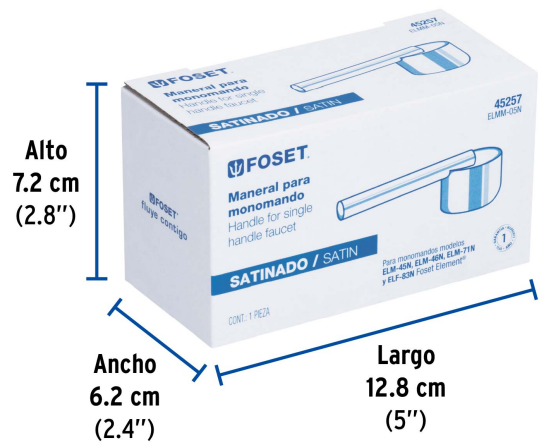

## FOSET ELEMENT

CÓDIGO: 45257 CLAVE: ELMM-05N

**Maneral palanca para monomando de lavabo, satín,  
ELEMENT**

## Especificaciones

Acabado	Satín
Alto	36 mm
Largo	122 mm
Diámetro	44 mm
Peso	127 g
Empaque individual	Caja
Inner	1
Máster	24
Pallet	1536

## País de origen

Fabricado en China bajo las estrictas especificaciones de GRUPO TRUPER

Imágenes complementarias

Para monomando alto y corto

ELM-45N

ELM-46N

ELF-83N

EMPAQUE INDIVIDUAL

Peso: 0.17 kg (0.4 lb)

Imágenes complementarias

**EMPAQUE INNER**

Contiene: 4 piezas

Peso: 0.8 kg (1.8 lb)

**EMPAQUE MÁSTER**

Contiene: 6 inner (24 piezas)

Peso: 5.44 kg (12 lb)