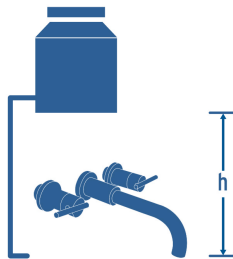

FOSET ELEMENT

CÓDIGO: 49927 CLAVE: ELM-92

Mezcladora cromo de pared para lavabo, FOSET ELEMENT

- Cuerpo de latón para máxima duración
- Manerales metálicos
- Cartucho cerámico de suave y fácil apertura
- La instalación empotrable a la pared permite aprovechar espacios

País de origen

Fabricado en China bajo las estrictas especificaciones de GRUPO TRUPER

Refacciones

Código	Clave	Descripción
45230	CARCE-20	Juego de 2 cartuchos cerámicos POM, FOSET
45254	ELMM-07	Juego manerales mezcladora de pared, lavabo, cromo, ELEMENT

Imágenes complementarias

Altura (h)	Presión		
	kPa	kgf/cm ²	PSI
2.5 m	25	0.25	3.6
3 m	30	0.3	4.2
4 m	40	0.4	5.6

Imágenes complementarias

EMPAQUE INDIVIDUAL

EMPAQUE INNER

Peso: 1.7 kg (3.7 lb)

Contiene: 1 piezas

Peso: 1.84 kg (4 lb)

EMPAQUE MASTER

Contiene: 3 inner (3 piezas)

Peso: 5.88 kg (13 lb)