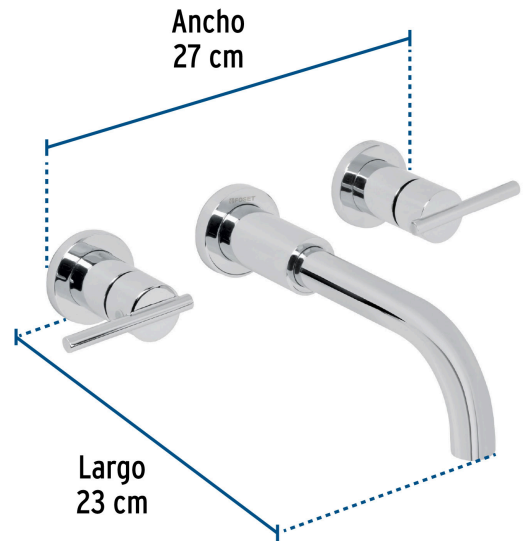

FOSET ELEMENT

CÓDIGO: 49927 CLAVE: ELM-92

Mezcladora cromo de pared para lavabo, FOSET ELEMENT

- Cuerpo de latón para máxima duración
- Manerales metálicos
- Cartucho cerámico de suave y fácil apertura
- La instalación empotrable a la pared permite aprovechar espacios

Certificaciones y garantías

- Cumple la norma NMX-C-415-ONNCCE

Especificaciones

Acabado	Cromo
Presión de trabajo	0.25 kgf/cm ² a 1 kgf/cm ²
Conexión roscable	1/2" - 14 NPSM
Peso	1,360 g
Empaque individual	Caja
Inner	1
Máster	3
Pallet	144

País de origen

Fabricado en China bajo las estrictas especificaciones de GRUPO TRUPER

Refacciones

Código	Clave	Descripción
45230	CARCE-20	Juego de 2 cartuchos cerámicos POM, FOSET
45254	ELMM-07	Juego manerales mezcladora de pared, lavabo, cromo, ELEMENT

Imágenes complementarias

Altura (h)	Presión		
	kPa	kgf/cm ²	PSI
2.5 m	25	0.25	3.6
3 m	30	0.3	4.2
4 m	40	0.4	5.6

Imágenes complementarias

EMPAQUE INDIVIDUAL

EMPAQUE INNER

Peso: 1.7 kg (3.7 lb)

Contiene: 1 piezas