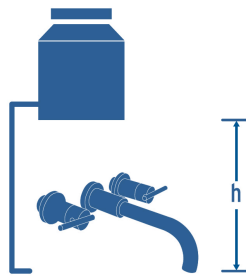

## Mezcladora satín de pared para lavabo, FOSET ELEMENT

- Cuerpo de latón para máxima duración
- Manerales metálicos
- Cartucho cerámico de suave y fácil apertura
- La instalación empotrable a la pared permite aprovechar espacios

## País de origen

Fabricado en China bajo las estrictas especificaciones de GRUPO TRUPER

Refacciones

Código	Clave	Descripción
45230	CARCE-20	Juego de 2 cartuchos cerámicos POM, FOSET

Imágenes complementarias

Altura (h)	kPa	Presión kgf/cm <sup>2</sup>	PSI
2.5 m	25	0.25	3.6
3 m	30	0.3	4.2
4 m	40	0.4	5.6

**Imágenes complementarias**

**EMPAQUE INDIVIDUAL**

Peso: 1.68 kg (3.7 lb)

**EMPAQUE INNER**

Contiene: 1 piezas