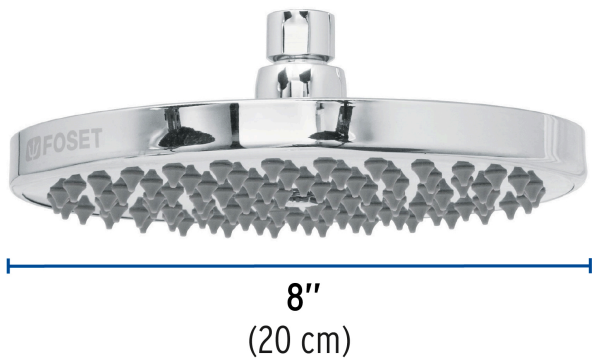

FOSET ELEMENT

CÓDIGO: 49583 CLAVE: R-208S

Regadera cromo 8" plato redondo, sin brazo, FOSET ELEMENT

- Cabeza de latón para máxima duración
- Para mayor flujo de agua se puede retirar el reductor
- Compatible con el brazo y chapetón BCH-700, BCH-710 y BCH-720 marca Foset ®

Certificaciones y garantías

- Cumple la norma NOM-008-CONAGUA

Especificaciones

Díámetro de la cabeza	8" (20 cm)
Acabado	Cromo
Presión de trabajo	0.25 kgf/cm ² a 6 kgf/cm ²
Conexión de entrada	1/2" - 14 NPT
Empaque individual	Caja
Inner	1
Master	4
Pallet	208

País de origen

Fabricado en China bajo las estrictas especificaciones de GRUPO TRUPER

Imágenes complementarias

Para mayor flujo de agua se puede retirar el reductor

Altura (h)	Presión		
	kPa	kgf / cm ²	PSI
2 m	20	0.2	2.8
3 m	30	0.3	4.2
4 m	40	0.4	5.6

Imágenes complementarias

Compatible con el brazo y chapetón de repuesto para regaderas

EMPAQUE INDIVIDUAL

Peso: 0.88 kg (2 lb)

EMPAQUE INNER

Contiene: 1 piezas

Peso: 0.97 kg (2.1 lb)

EMPAQUE MASTER