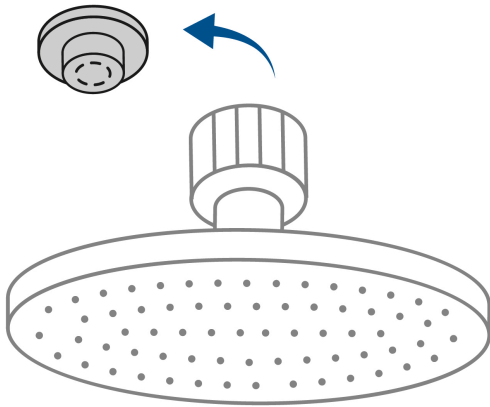

FOSET ELEMENT

CÓDIGO: 49583 CLAVE: R-208S

Regadera cromo 8" plato redondo, sin brazo, FOSET ELEMENT

- Cabeza de latón para máxima duración
- Para mayor flujo de agua se puede retirar el reductor
- Compatible con el brazo y chapetón BCH-700, BCH-710 y BCH-720 marca Foset ®

Certificaciones y garantías

- Cumple la norma NOM-008-CONAGUA

Especificaciones

Díámetro de la cabeza	8" (20 cm)
Acabado	Cromo
Presión de trabajo	0.25 kgf/cm ² a 6 kgf/cm ²
Conexión de entrada	1/2" - 14 NPT
Empaque individual	Caja
Inner	1
Master	4
Pallet	208

País de origen

Fabricado en China bajo las estrictas especificaciones de GRUPO TRUPER

Imágenes complementarias

Para mayor flujo de agua se puede retirar el reductor

Altura (h)	Presión		
	kPa	kgf / cm ²	PSI
2 m	20	0.2	2.8
3 m	30	0.3	4.2
4 m	40	0.4	5.6