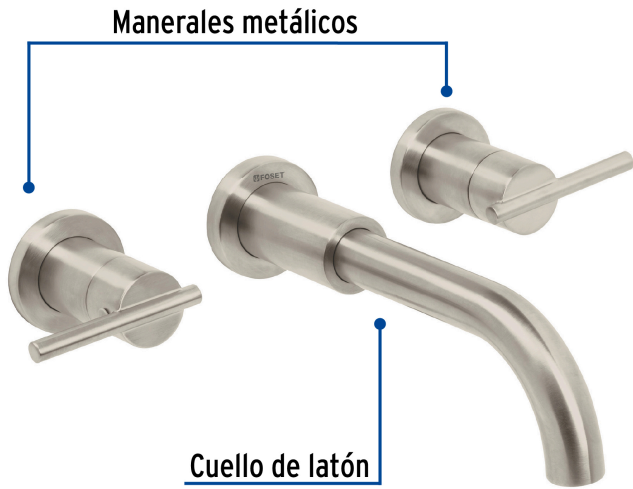

## FOSET ELEMENT

CÓDIGO: 49939 CLAVE: ELM-92N

## Mezcladora satín de pared para lavabo, FOSET ELEMENT

- Cuerpo de latón para máxima duración
- Manerales metálicos
- Cartucho cerámico de suave y fácil apertura
- La instalación empotrable a la pared permite aprovechar espacios

## Especificaciones

Acabado	Satín (PVD)
Presión de trabajo	0.25 kgf/cm <sup>2</sup> a 1 kgf/cm <sup>2</sup>
Conexión roscable	1/2" - 14 NPSM
Peso	1,360 g
Empaque individual	Caja
Inner	1
Máster	3
Pallet	144

## País de origen

Fabricado en China bajo las estrictas especificaciones de GRUPO TRUPER

Refacciones

Código	Clave	Descripción
45230	CARCE-20	Juego de 2 cartuchos cerámicos POM, FOSET

Imágenes complementarias