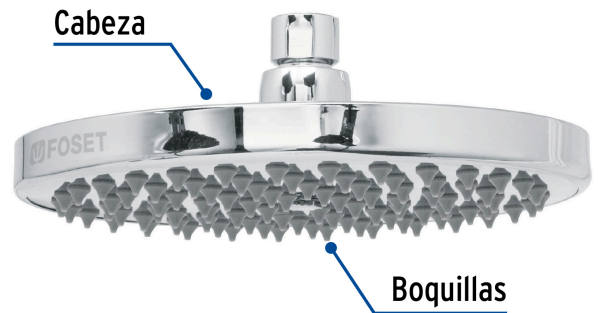

FOSET ELEMENT

CÓDIGO: 49583 CLAVE: R-208S

Regadera cromo 8" plato redondo, sin brazo, FOSET ELEMENT

- Cabeza de latón para máxima duración
- Para mayor flujo de agua se puede retirar el reductor
- Compatible con el brazo y chapetón BCH-700, BCH-710 y BCH-720 marca Foset ®

Certificaciones y garantías

- Cumple la norma NOM-008-CONAGUA

Especificaciones

Díámetro de la cabeza	8" (20 cm)
Acabado	Cromo
Presión de trabajo	0.25 kgf/cm ² a 6 kgf/cm ²
Conexión de entrada	1/2" - 14 NPT
Empaque individual	Caja
Inner	1
Master	4
Pallet	208

País de origen

Fabricado en China bajo las estrictas especificaciones de GRUPO TRUPER

Imágenes complementarias

Para mayor flujo de agua se puede retirar el reductor

Altura (h)	Presión		
	kPa	kgf / cm ²	PSI
2 m	20	0.2	2.8
3 m	30	0.3	4.2
4 m	40	0.4	5.6

Imágenes complementarias

Compatible con el brazo y chapetón de repuesto para regaderas

EMPAQUE INDIVIDUAL

Peso: 0.88 kg (2 lb)

EMPAQUE INNER

Contiene: 1 piezas

Peso: 0.97 kg (2.1 lb)

EMPAQUE MASTER