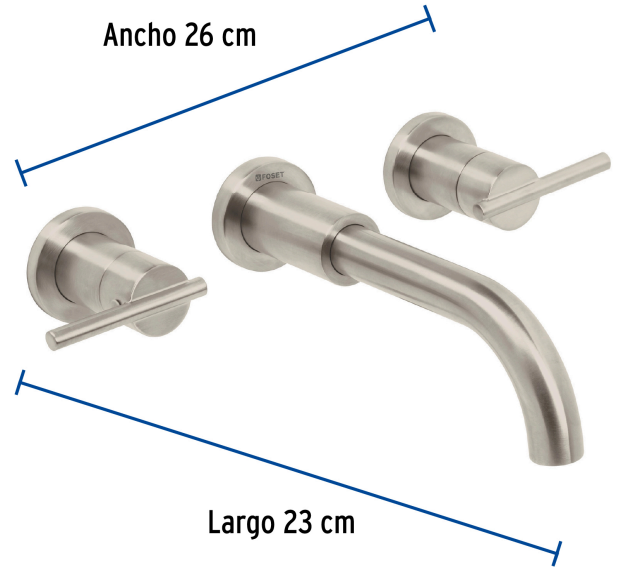

## FOSET ELEMENT

CÓDIGO: 49939 CLAVE: ELM-92N

## Mezcladora satín de pared para lavabo, FOSET ELEMENT

- Cuerpo de latón para máxima duración
- Manerales metálicos
- Cartucho cerámico de suave y fácil apertura
- La instalación empotrable a la pared permite aprovechar espacios

## Especificaciones

Acabado	Satín (PVD)
Presión de trabajo	0.25 kgf/cm <sup>2</sup> a 1 kgf/cm <sup>2</sup>
Conexión roscable	1/2" - 14 NPSM
Peso	1,360 g
Empaque individual	Caja
Inner	1
Máster	3
Pallet	144

## País de origen

Fabricado en China bajo las estrictas especificaciones de GRUPO TRUPER

Refacciones

Código	Clave	Descripción
45230	CARCE-20	Juego de 2 cartuchos cerámicos POM, FOSET

Imágenes complementarias