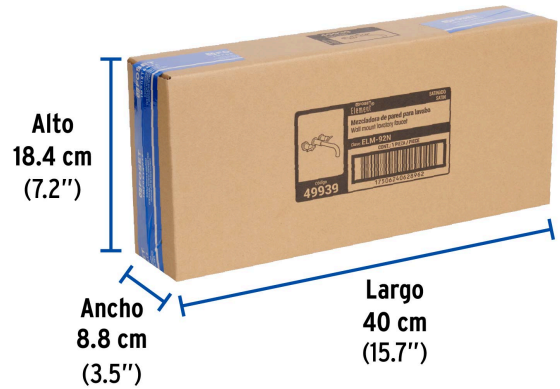

Altura (h)	kPa	Presión kgf/cm <sup>2</sup>	PSI
2.5 m	25	0.25	3.6
3 m	30	0.3	4.2
4 m	40	0.4	5.6

**Imágenes complementarias**

**EMPAQUE INDIVIDUAL**

Peso: 1.68 kg (3.7 lb)

**EMPAQUE INNER**

Contiene: 1 piezas

Peso: 1.82 kg (4 lb)

**EMPAQUE MASTER**

Contiene: 3 inner (3 piezas)

Peso: 5.92 kg (13 lb)