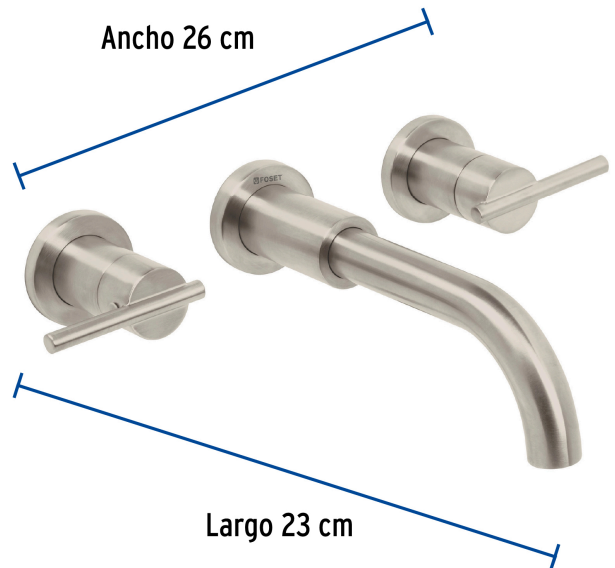

## FOSET ELEMENT

CÓDIGO: 49939 CLAVE: ELM-92N

## Mezcladora satín de pared para lavabo, FOSET ELEMENT

- Cuerpo de latón para máxima duración
- Manerales metálicos
- Cartucho cerámico de suave y fácil apertura
- La instalación empotrable a la pared permite aprovechar espacios

## Especificaciones

Acabado	Satín (PVD)
Presión de trabajo	0.25 kgf/cm <sup>2</sup> a 1 kgf/cm <sup>2</sup>
Conexión roscable	1/2" - 14 NPSM
Peso	1,360 g
Empaque individual	Caja
Inner	1
Master	3
Pallet	144

## País de origen

Fabricado en China bajo las estrictas especificaciones de GRUPO TRUPER

**Refacciones**

Código	Clave	Descripción
45230	CARCE-20	Juego de 2 cartuchos cerámicos POM, FOSET

**Imágenes complementarias**