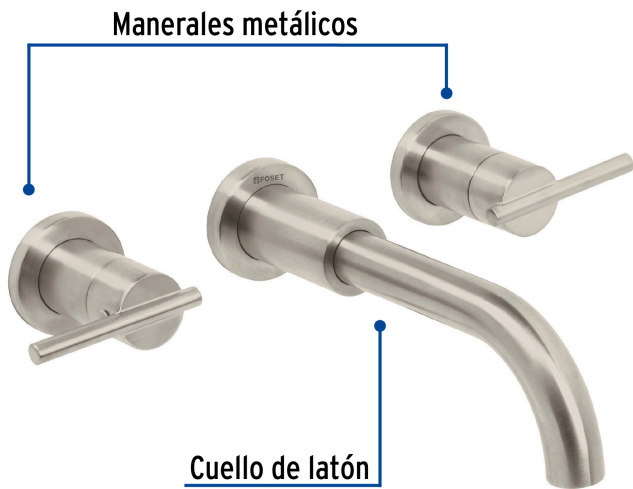

## FOSET ELEMENT

CÓDIGO: 49939 CLAVE: ELM-92N

## Mezcladora satín de pared para lavabo, FOSET ELEMENT

- Cuerpo de latón para máxima duración
- Manerales metálicos
- Cartucho cerámico de suave y fácil apertura
- La instalación empotrable a la pared permite aprovechar espacios

## Especificaciones

Acabado	Satín (PVD)
Presión de trabajo	0.25 kgf/cm <sup>2</sup> a 1 kgf/cm <sup>2</sup>
Conexión roscable	1/2" - 14 NPSM
Peso	1,360 g
Empaque individual	Caja
Inner	1
Master	3
Pallet	144

## País de origen

Fabricado en China bajo las estrictas especificaciones de GRUPO TRUPER

**Refacciones**

Código	Clave	Descripción
45230	CARCE-20	Juego de 2 cartuchos cerámicos POM, FOSET

**Imágenes complementarias**