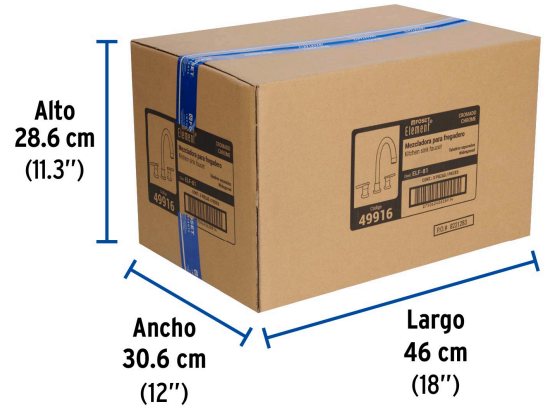

Certificaciones y garantías

- Cumple la norma NMX-C-415-ONNCCE

Especificaciones

Acabado	Cromo
Distancia entre taladros	Taladros separados
Presión de trabajo	0.25 kgf/cm ² a 6 kgf/cm ²
Conexión roscable	1/2" - 14 NPSM
Peso	1,480 g
Empaque individual	Caja
Inner	1
Máster	3
Pallet	120

Imágenes complementarias

EMPAQUE INDIVIDUAL

Altura (h)	kPa	Presión kgf/cm ²	PSI
2.5 m	25	0.25	3.6
3 m	30	0.3	4.2
4 m	40	0.4	5.6

Peso: 1.85 kg (4 lb)

Imágenes complementarias

EMPAQUE INNER

Contiene: 1 piezas

Peso: 2.11 kg (4.7 lb)

EMPAQUE MASTER

Contiene: 3 inner (3 piezas)

Peso: 6.94 kg (15.3 lb)